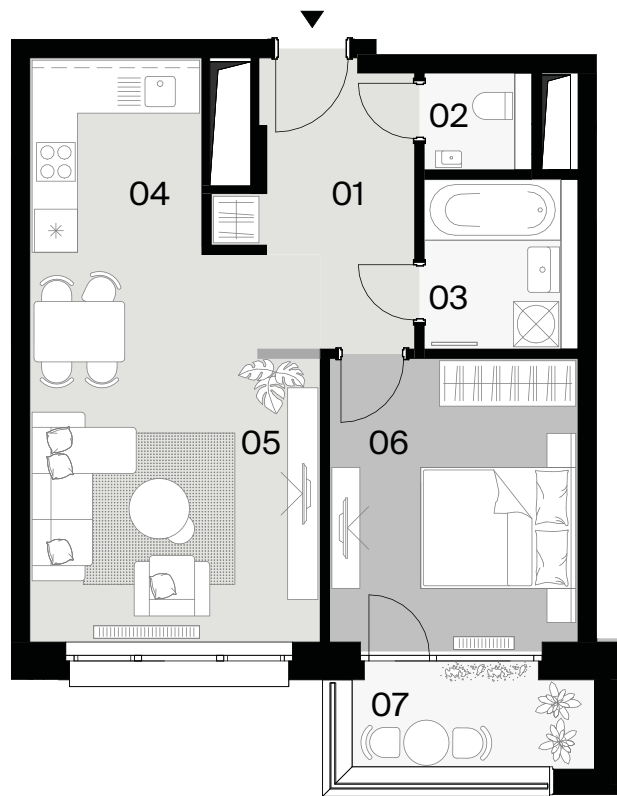

BYT
FLAT

BLOK
BLOCK

POSCHODIE
FLOOR

IZBY
ROOMS

INTERIÉR
INTERIOR

EXTERIÉR
EXTERIOR

J04.04

J

04

2

51,40m²

3,82m²

M 1:100

01	Predsieň/Entrance hall	7,09 m ²
02	WC/WC	1,82 m ²
03	Kúpeľňa/Bathroom	4,57 m ²
04	Kuchyňa/Kitchen	10,72 m ²
05	Obývacia izba/Living room	14,88 m ²
06	Izba/Bedroom	12,32 m ²
07	Balkón/Balcony	3,82 m ²