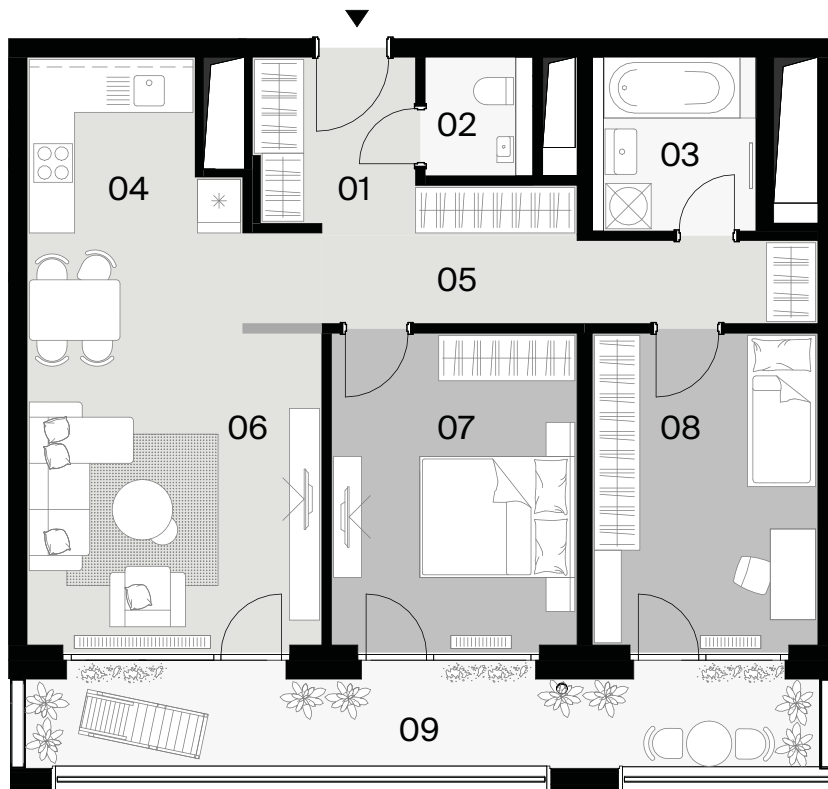

BYT
FLAT

BLOK
BLOCK

POSCHODIE
FLOOR

IZBY
ROOMS

INTERIÉR
INTERIOR

EXTERIÉR
EXTERIOR

J25.02

J

25

3

73,55m²

12,46m²

M 1:100

01	Predsieň/Entrance hall	6,28 m ²
02	WC/WC	2,24 m ²
03	Kúpeľňa/Bathroom	4,98 m ²
04	Kuchyňa/Kitchen	5,64 m ²
05	Chodba/Corridor	7,43 m ²
06	Obývacia izba/Living room	21,26 m ²
07	Izba/Bedroom	13,41 m ²
08	Izba/Bedroom	12,31 m ²
09	Balkón/Balcony	12,46 m ²