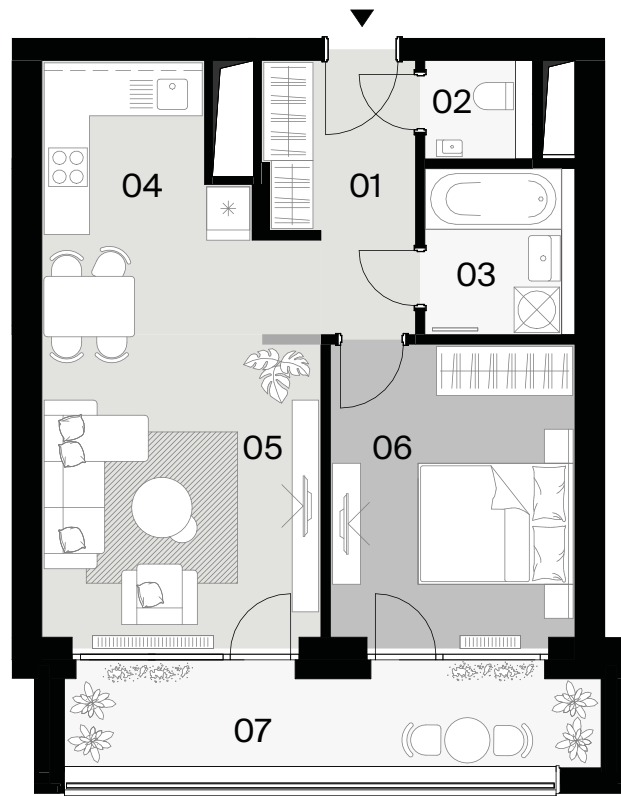

BYT
FLAT

BLOK
BLOCK

POSCHODIE
FLOOR

IZBY
ROOMS

INTERIÉR
INTERIOR

EXTERIÉR
EXTERIOR

J02.03

J

02

2

49,90 m²

8,37 m²

M 1:100

01	Predsieň/Entrance hall	6,20 m ²
02	WC/WC	1,85 m ²
03	Kúpeľňa/Bathroom	4,37 m ²
04	Kuchyňa/Kitchen	10,18 m ²
05	Obývacia izba/Living room	14,76 m ²
06	Izba/Bedroom	12,54 m ²
07	Balkón/Balcony	8,37 m ²