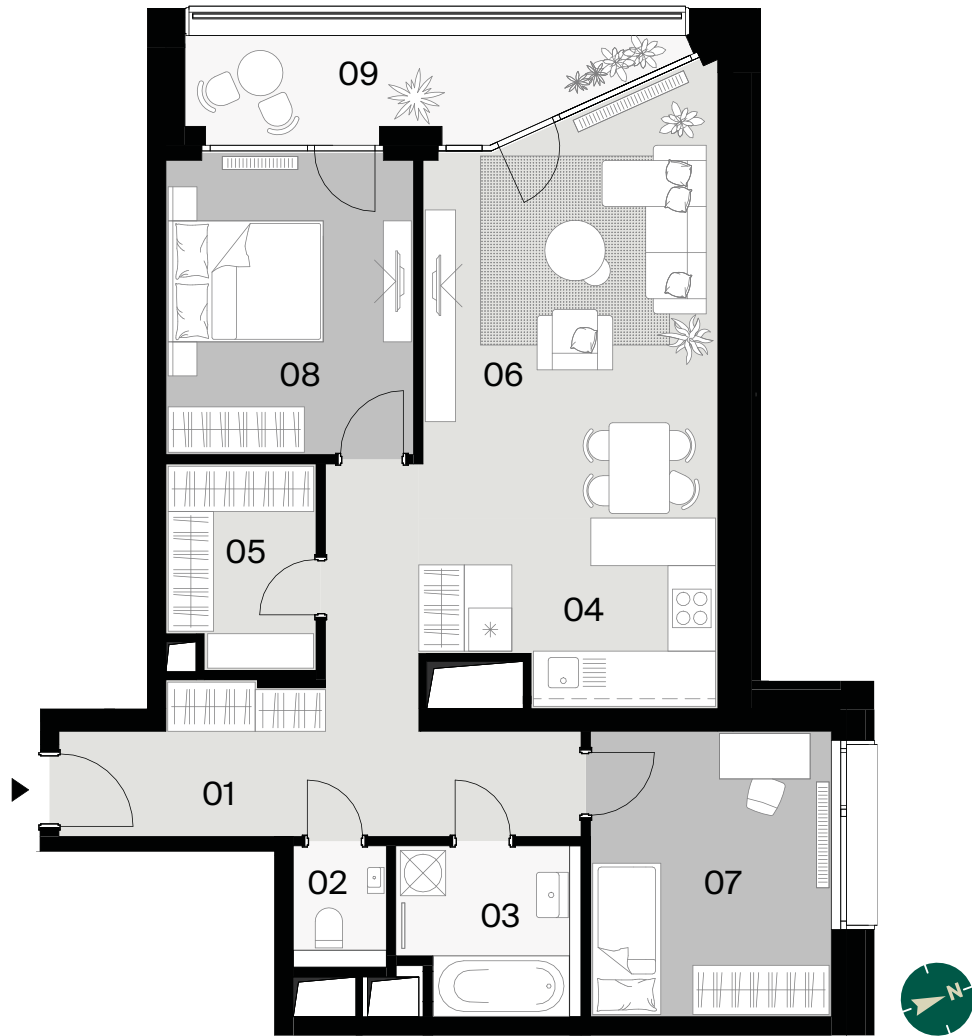

BYT
FLAT

BLOK
BLOCK

POSCHODIE
FLOOR

IZBY
ROOMS

INTERIÉR
INTERIOR

EXTERIÉR
EXTERIOR

E14.05

E

14

3

81,70 m²

6,58 m²

M 1:100

01	Predsieň/Entrance hall	15,30 m ²
02	WC/WC	1,97 m ²
03	Kúpeľňa/Bathroom	5,14 m ²
04	Kuchyňa/Kitchen	8,88 m ²
05	Šatník/Wardrobe	5,17 m ²
06	Obývacia izba/Living room	20,48 m ²
07	Izba/Bedroom	12,02 m ²
08	Izba/Bedroom	12,74 m ²
09	Loggia/Loggia	6,58 m ²