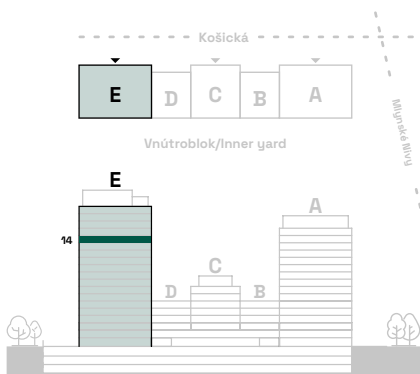

BYT
FLAT

BLOK
BLOCK

POSCHODIE
FLOOR

IZBY
ROOMS

INTERIÉR
INTERIOR

EXTERIÉR
EXTERIOR

E14.05

E

14

3

81,70 m²

6,58 m²

M 1:100

01	Predsieň/Entrance hall	15,30 m ²
02	WC/WC	1,97 m ²
03	Kúpeľňa/Bathroom	5,14 m ²
04	Kuchyňa/Kitchen	8,88 m ²
05	Šatník/Wardrobe	5,17 m ²
06	Obývacia izba/Living room	20,48 m ²
07	Izba/Bedroom	12,02 m ²
08	Izba/Bedroom	12,74 m ²
09	Loggia/Loggia	6,58 m ²