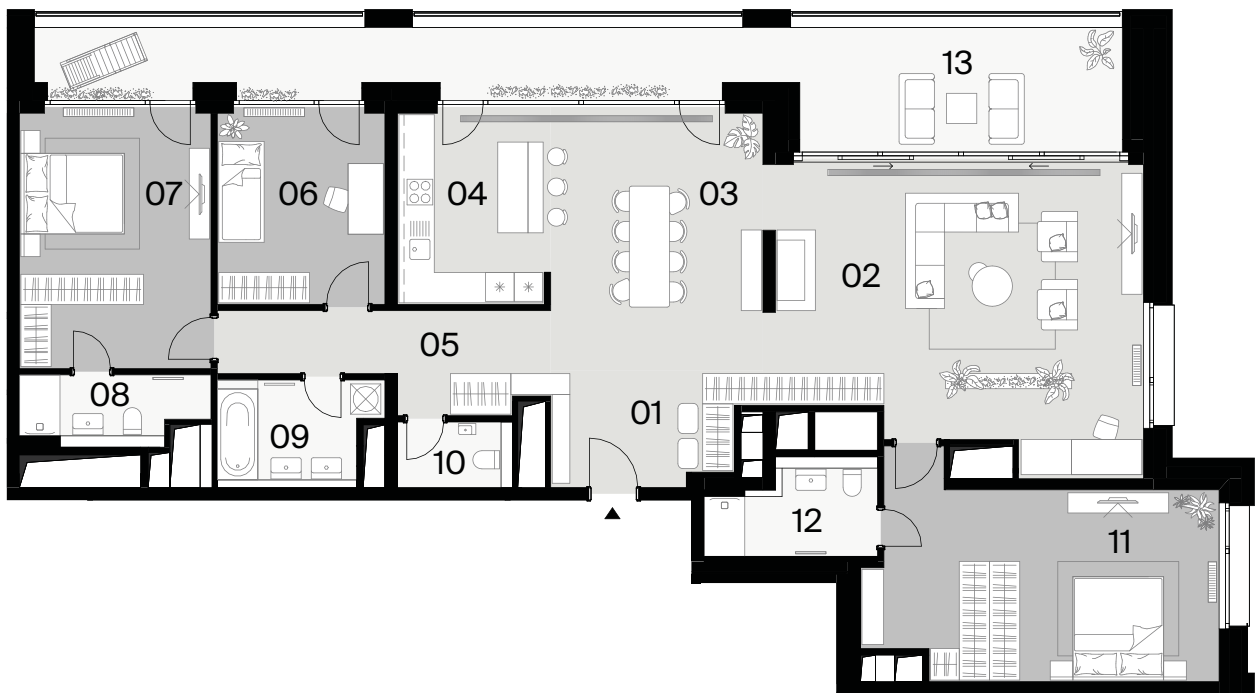

BYT
FLAT

J24.04

BLOK
BLOCK

J

POSCHODIE
FLOOR

24

IZBY
ROOMS

4

INTERIÉR
INTERIOR

171,26m²

EXTERIÉR
EXTERIOR

31,44m²

M 1:150

01	Predsieň/Entrance hall	8,54 m ²
02	Obývacia izba/Living room	41,08 m ²
03	Jedáleň/Dining room	21,51 m ²
04	Kuchyňa/Kitchen	11,45 m ²
05	Predsieň/Entrance hall	10,51 m ²
06	Izba/Bedroom	12,61 m ²
07	Izba/Bedroom	19,25 m ²
08	Kúpeľňa/Bathroom	4,76 m ²
09	Kúpeľňa/Bathroom	6,33 m ²
10	WC/WC	2,96 m ²
11	Izba/Bedroom	26,50 m ²
12	Kúpeľňa/Bathroom	5,76 m ²
13	Loggia/Loggia	31,44 m ²