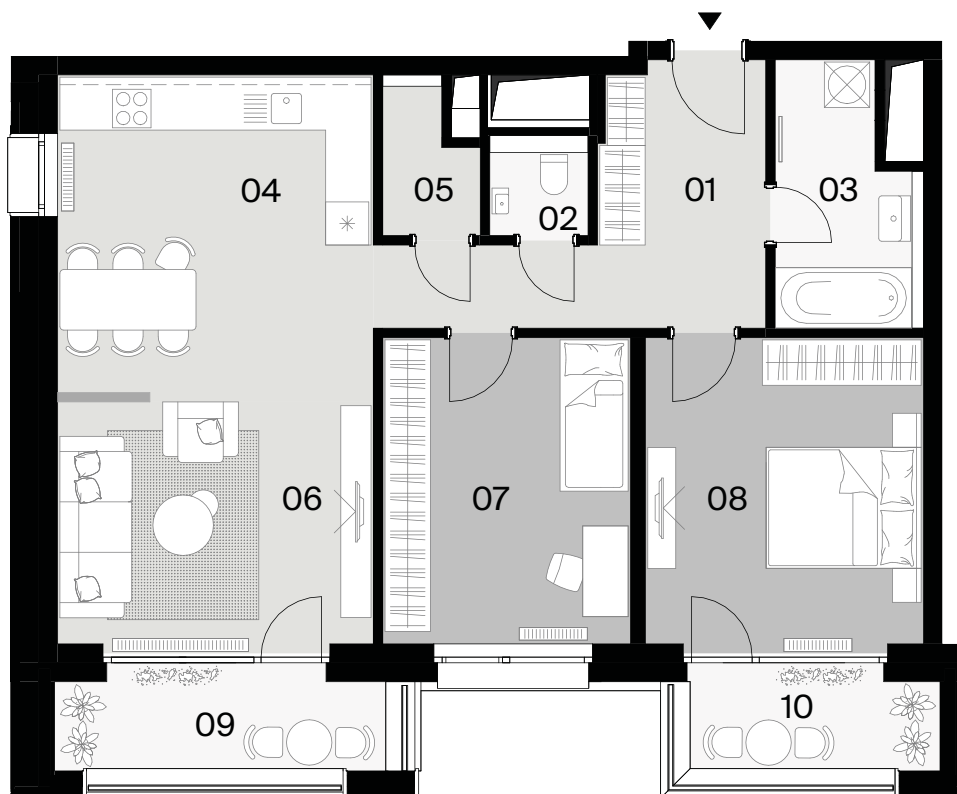

BYT
FLAT

J09.02

BLOK
BLOCK

J

POSCHODIE
FLOOR

09

IZBY
ROOMS

3

INTERIÉR
INTERIOR

80,48m²

EXTERIÉR
EXTERIOR

9,14m²

M 1:100

01	Predsieň/Entrance hall	10,94 m ²
02	WC/WC	1,72 m ²
03	Kúpeľňa/Bathroom	6,01 m ²
04	Kuchyňa/Kitchen	18,06 m ²
05	Komora/Storage room	2,25 m ²
06	Obývacia izba/Living room	13,36 m ²
07	Izba/Bedroom	13,26 m ²
08	Izba/Bedroom	14,88 m ²
09	Balkón/Balcony	5,20 m ²
10	Balkón/Balcony	3,94 m ²