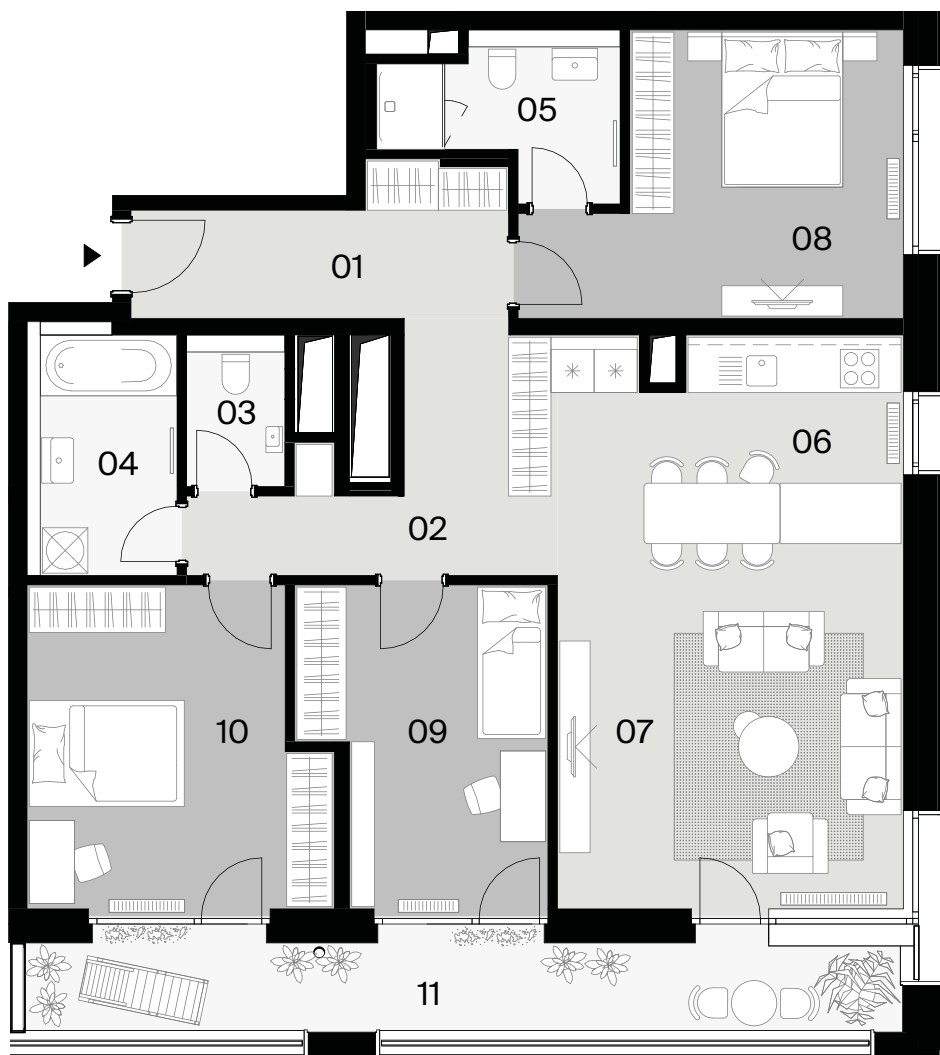

BYT
FLAT

BLOK
BLOCK

POSCHODIE
FLOOR

IZBY
ROOMS

INTERIÉR
INTERIOR

EXTERIÉR
EXTERIOR

J25.03

J

25

4

111,99m²

13,72m²

M 1:100

01	Predsieň/Entrance hall	8,34 m ²
02	Chodba/Corridor	10,14 m ²
03	WC/WC	2,61 m ²
04	Kúpeľňa/Bathroom	6,52 m ²
05	Kúpeľňa/Bathroom	5,52 m ²
06	Kuchyňa/Kitchen	9,28 m ²
07	Obývacia izba/Living room	24,98 m ²
08	Izba/Bedroom	15,86 m ²
09	Izba/Bedroom	12,75 m ²
10	Izba/Bedroom	15,99 m ²
11	Balkón/Balcony	13,72 m ²