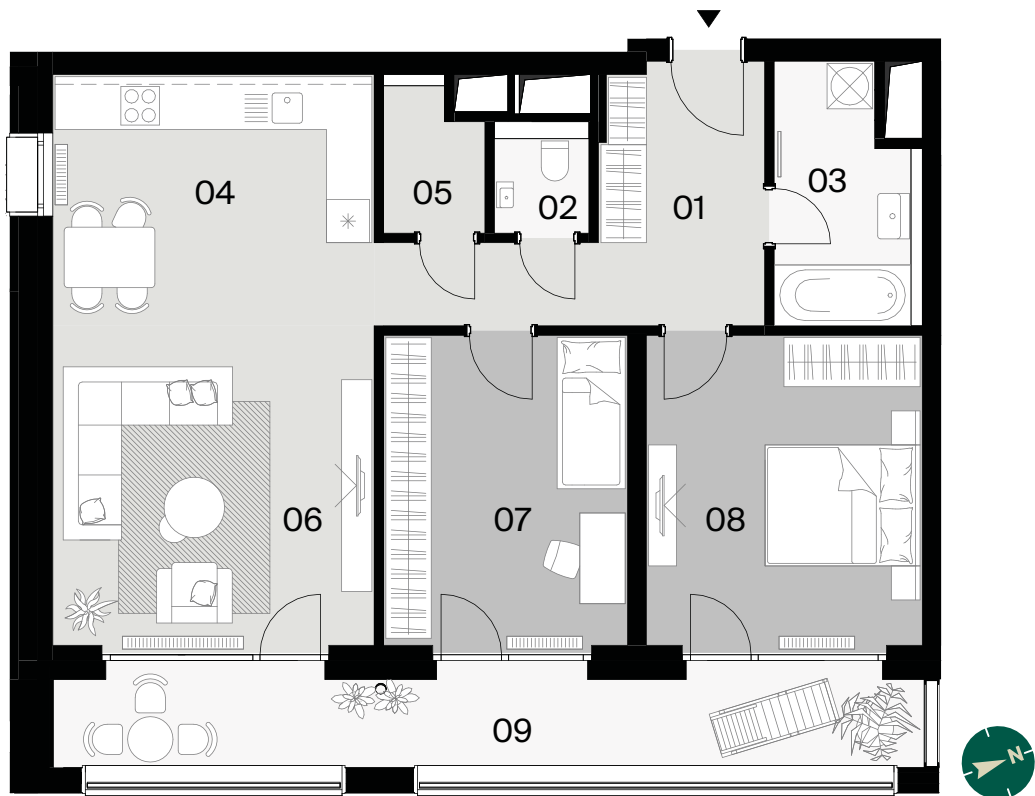

BYT
FLAT

BLOK
BLOCK

POSCHODIE
FLOOR

IZBY
ROOMS

INTERIÉR
INTERIOR

EXTERIÉR
EXTERIOR

A09.02

A

09

3

81,49 m²

13,63 m²

M 1:100

01	Predsieň/Entrance hall	10,76 m ²
02	WC/WC	1,84 m ²
03	Kúpeľňa/Bathroom	6,13 m ²
04	Kuchyňa/Kitchen	14,13 m ²
05	Komora/Storage room	2,48 m ²
06	Obývacia izba/Living room	17,96 m ²
07	Izba/Bedroom	13,22 m ²
08	Izba/Bedroom	14,97 m ²
09	Balkón/Balcony	13,63 m ²