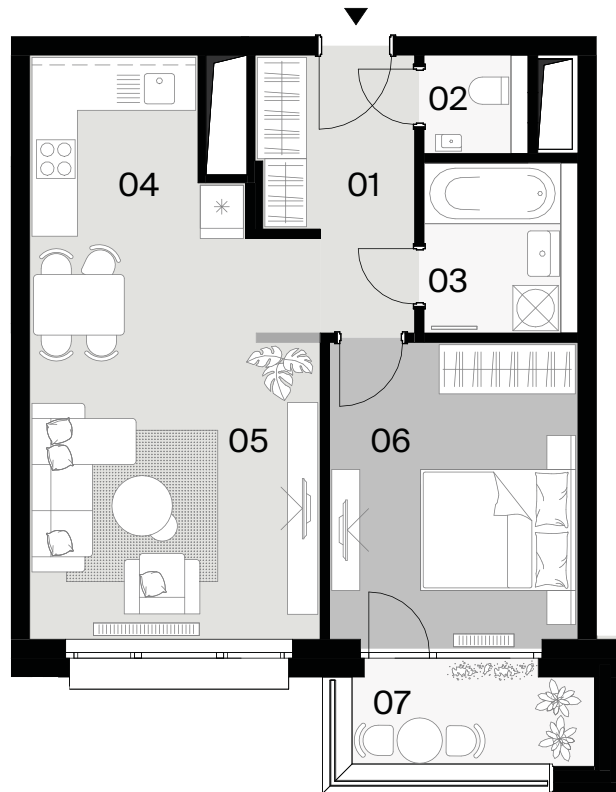

BYT
FLAT

BLOK
BLOCK

POSCHODIE
FLOOR

IZBY
ROOMS

INTERIÉR
INTERIOR

EXTERIÉR
EXTERIOR

J09.03

J

09

2

51,95m²

3,82m²

M 1:100

01	Predsieň/Entrance hall	6,48 m ²
02	WC/WC	1,79 m ²
03	Kúpeľňa/Bathroom	4,58 m ²
04	Kuchyňa/Kitchen	10,66 m ²
05	Obývacia izba/Living room	15,55 m ²
06	Izba/Bedroom	12,89 m ²
07	Balkón/Balcony	3,82 m ²