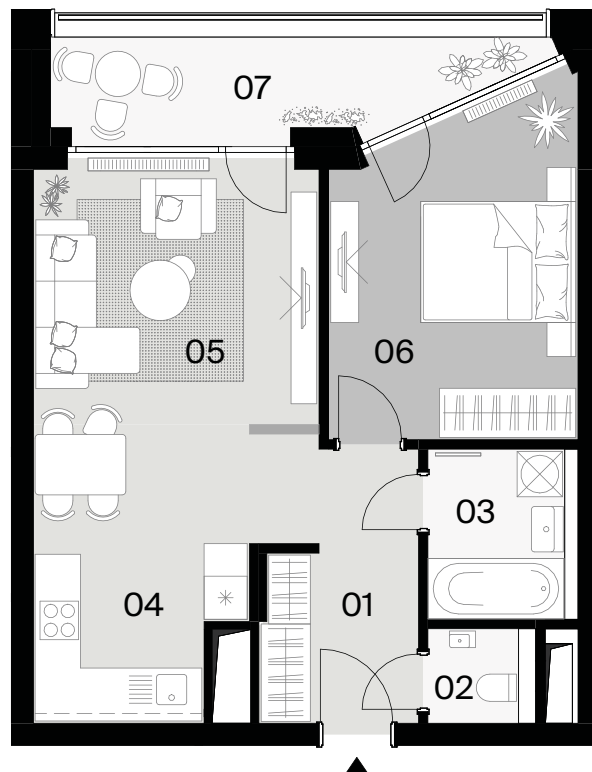

BYT
FLAT

BLOK
BLOCK

POSCHODIE
FLOOR

IZBY
ROOMS

INTERIÉR
INTERIOR

EXTERIÉR
EXTERIOR

E03.08

E

3

2

51,03 m²

6,58 m²

M 1:100

01	Predsieň/Entrance hall	6,46 m ²
02	WC/WC	1,78 m ²
03	Kúpeľňa/Bathroom	4,47 m ²
04	Kuchyňa/Kitchen	11,92 m ²
05	Obývacia izba/Living room	12,74 m ²
06	Izba/Bedroom	13,66 m ²
07	Loggia/Loggia	6,58 m ²