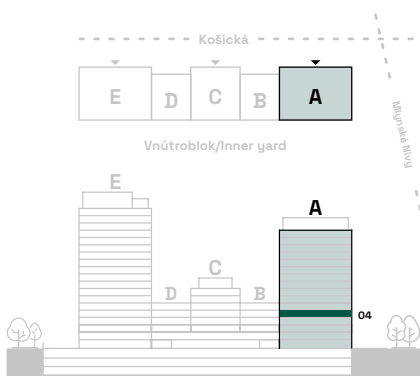

BYT
FLAT

BLOK
BLOCK

POSCHODIE
FLOOR

IZBY
ROOMS

INTERIÉR
INTERIOR

EXTERIÉR
EXTERIOR

A04.05

A

04

3

87,30 m²

6,58 m²

M 1:100

01	Predsieň/Entrance hall	11,92 m ²
02	WC/WC	2,60 m ²
03	Kúpeľňa/Bathroom	6,10 m ²
04	Kuchyňa/Kitchen	10,88 m ²
05	Šatník/Wardrobe	3,90 m ²
06	Obývacia izba/Living room	20,00 m ²
07	Izba/Bedroom	19,55 m ²
08	Izba/Bedroom	12,35 m ²
09	Loggia/Loggia	6,58 m ²