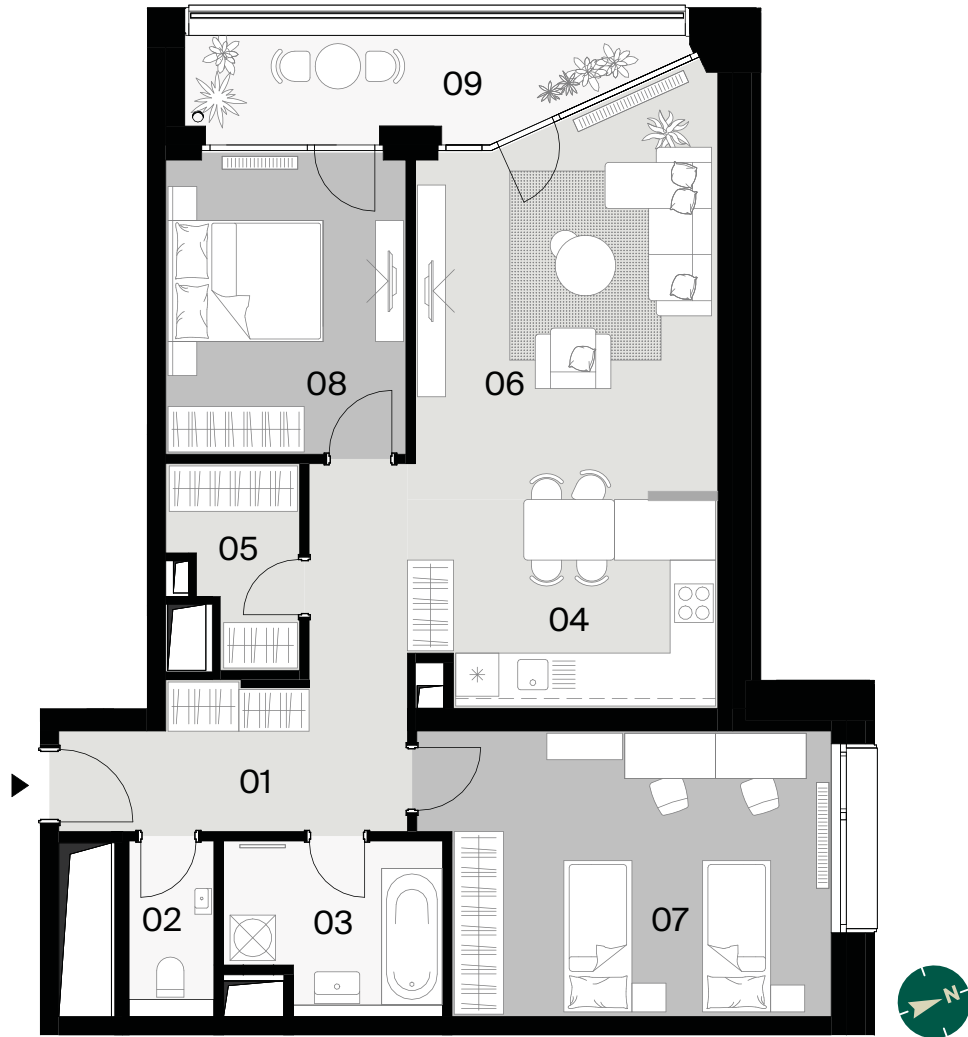

BYT
FLAT

BLOK
BLOCK

POSCHODIE
FLOOR

IZBY
ROOMS

INTERIÉR
INTERIOR

EXTERIÉR
EXTERIOR

A04.05

A

04

3

87,30 m²

6,58 m²

M 1:100

01	Predsieň/Entrance hall	11,92 m ²
02	WC/WC	2,60 m ²
03	Kúpeľňa/Bathroom	6,10 m ²
04	Kuchyňa/Kitchen	10,88 m ²
05	Šatník/Wardrobe	3,90 m ²
06	Obývacia izba/Living room	20,00 m ²
07	Izba/Bedroom	19,55 m ²
08	Izba/Bedroom	12,35 m ²
09	Loggia/Loggia	6,58 m ²