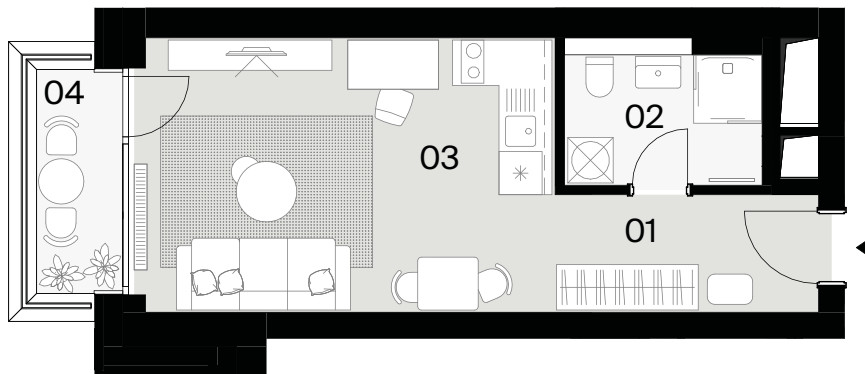

APARTMÁN
APARTMENT

BLOK
BLOCK

POSCHODIE
FLOOR

IZBY
ROOMS

INTERIÉR
INTERIOR

EXTERIÉR
EXTERIOR

J02.01

J

02

1

29,97 m²

3,21 m²

M 1:100

01	Chodba/Corridor	4,66 m ²
02	Kúpeľňa/Bathroom	4,89 m ²
03	Obývacia izba s kuchynským kútom/ Living room with Kitchen	20,42 m ²
04	Balkón/Balcony	3,21 m ²