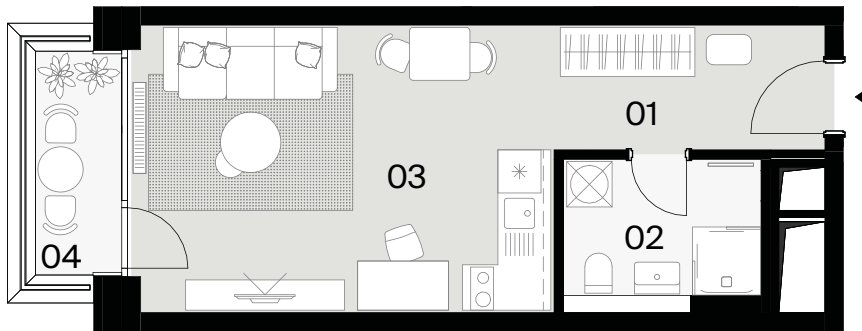

APARTMÁN
APARTMENT

J07.10

BLOK
BLOCK

J

POSCHODIE
FLOOR

07

IZBY
ROOMS

1

INTERIÉR
INTERIOR

31,77m²

EXTERIÉR
EXTERIOR

3,23m²

M 1:100

01	Predsieň/Entrance hall	5,11 m ²
02	Kúpeľňa/Bathroom	5,08 m ²
03	Obývacia izba s kuchynským kútom/ Living room with Kitchen	21,58 m ²
04	Balkón/Balcony	3,23 m ²