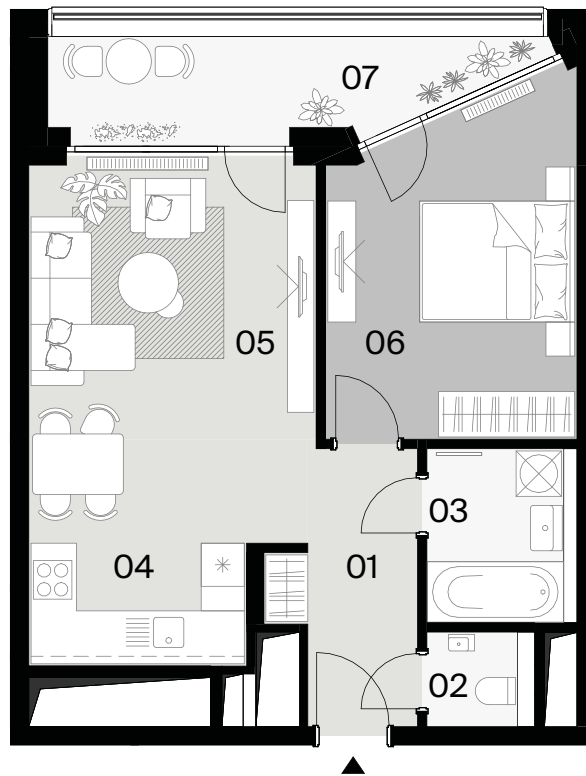

BYT  
FLAT

BLOK  
BLOCK

POSCHODIE  
FLOOR

IZBY  
ROOMS

INTERIÉR  
INTERIOR

EXTERIÉR  
EXTERIOR

**J16.07**

**J**

**16**

**2**

**49,74m<sup>2</sup>**

**6,58m<sup>2</sup>**

M 1:100

01	Predsieň/Entrance hall	5,90 m <sup>2</sup>
02	WC/WC	1,78 m <sup>2</sup>
03	Kúpeľňa/Bathroom	4,57 m <sup>2</sup>
04	Kuchyňa/Kitchen	9,76 m <sup>2</sup>
05	Obývacia izba/Living room	13,77 m <sup>2</sup>
06	Izba/Bedroom	13,96 m <sup>2</sup>
07	Loggia/Loggia	6,58 m <sup>2</sup>