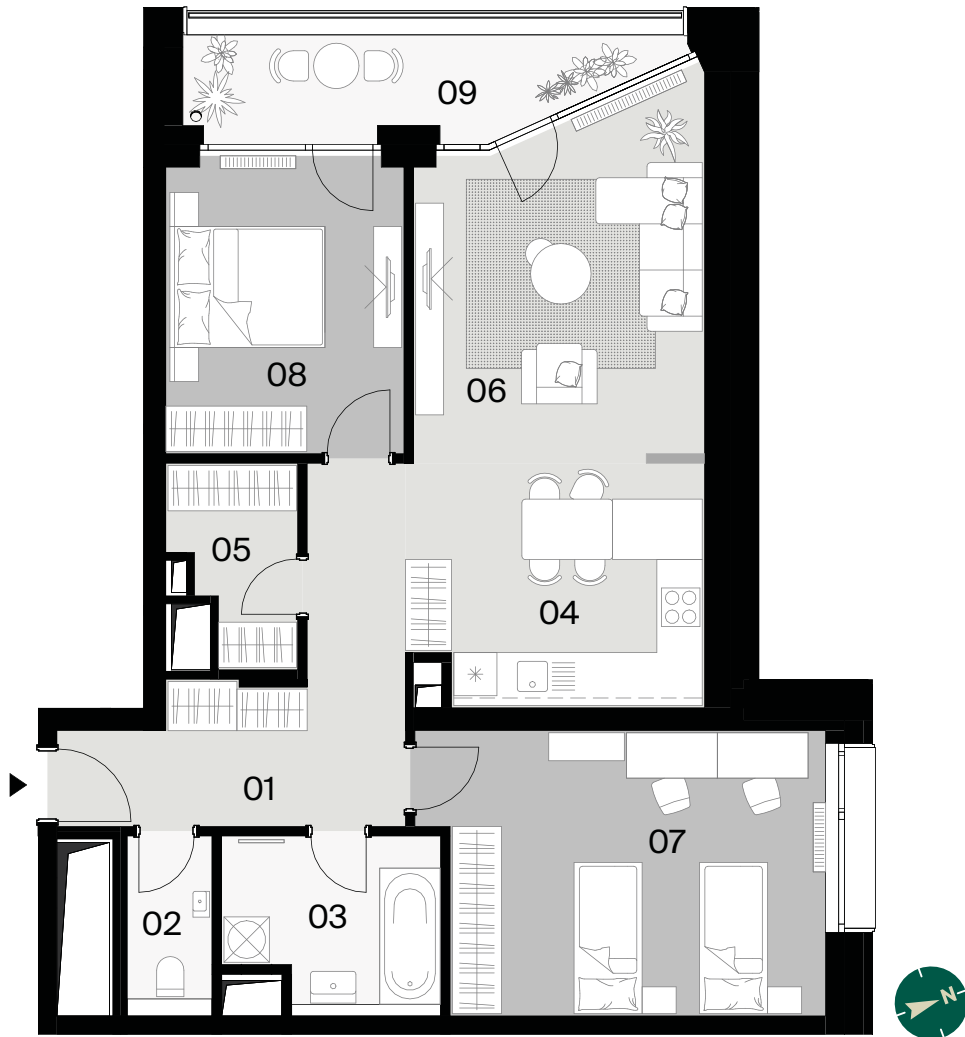

BYT
FLAT

BLOK
BLOCK

POSCHODIE
FLOOR

IZBY
ROOMS

INTERIÉR
INTERIOR

EXTERIÉR
EXTERIOR

A03.05

A

03

3

84,89 m²

6,56 m²

M 1:100

01	Predsieň/Entrance hall	11,62 m ²
02	WC/WC	2,67 m ²
03	Kúpeľňa/Bathroom	6,27 m ²
04	Kuchyňa/Kitchen	12,35 m ²
05	Šatník/Wardrobe	3,87 m ²
06	Obývacia izba/Living room	16,84 m ²
07	Izba/Bedroom	19,33 m ²
08	Izba/Bedroom	11,94 m ²
09	Loggia/Loggia	6,56 m ²