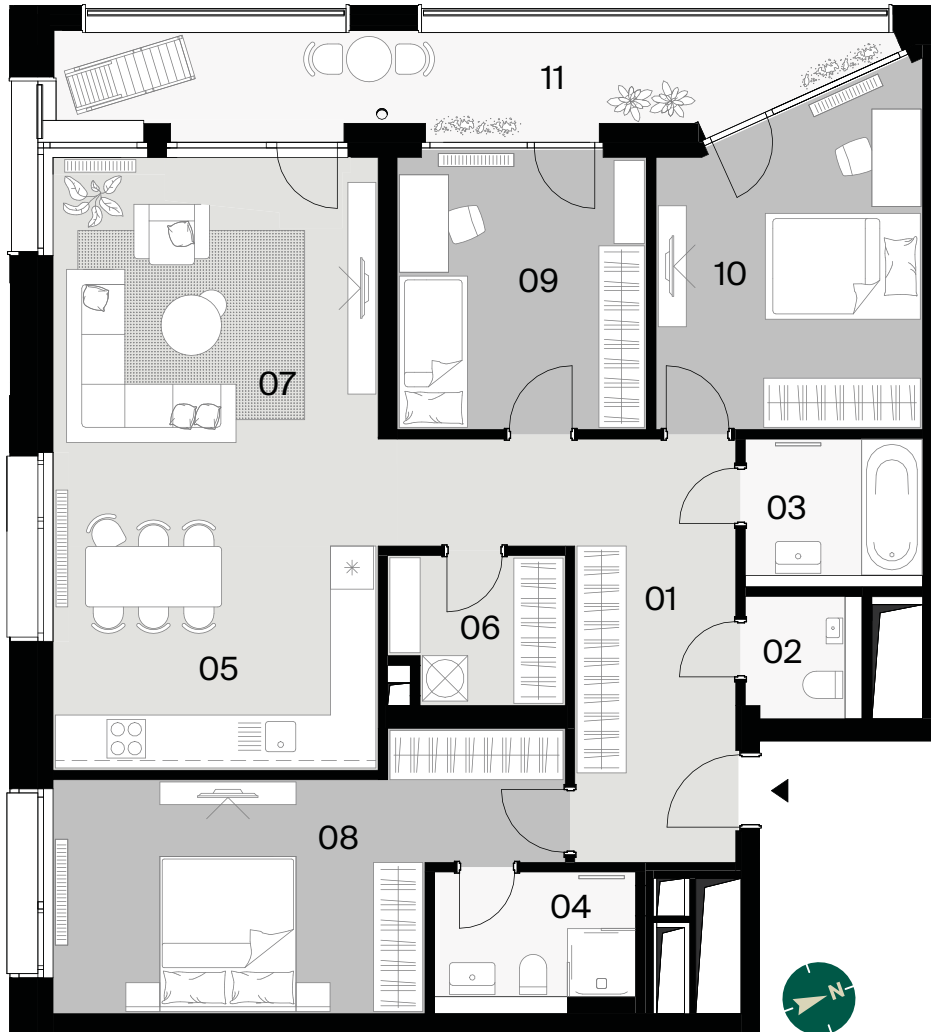

BYT
FLAT

BLOK
BLOCK

POSCHODIE
FLOOR

IZBY
ROOMS

INTERIÉR
INTERIOR

EXTERIÉR
EXTERIOR

A11.08

A

11

4

112,03 m²

12,10 m²

M 1:100

01	Predsieň/Entrance hall	15,25 m ²
02	WC/WC	2,47 m ²
03	Kúpeľňa/Bathroom	4,58 m ²
04	Kúpeľňa/Bathroom	4,79 m ²
05	Kuchyňa/Kitchen	12,75 m ²
06	Šatník/Wardrobe	4,38 m ²
07	Obývacia izba/Living room	22,46 m ²
08	Izba/Bedroom	18,86 m ²
09	Izba/Bedroom	11,88 m ²
10	Izba/Bedroom	14,61 m ²
11	Balkón/Balcony	12,10 m ²