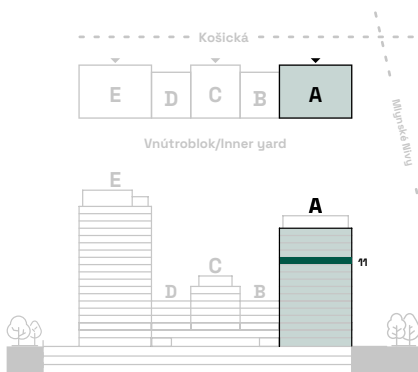

BYT
FLAT

BLOK
BLOCK

POSCHODIE
FLOOR

IZBY
ROOMS

INTERIÉR
INTERIOR

EXTERIÉR
EXTERIOR

A11.08

A

11

4

112,03 m²

12,10 m²

M 1:100

01	Predsieň/Entrance hall	15,25 m ²
02	WC/WC	2,47 m ²
03	Kúpeľňa/Bathroom	4,58 m ²
04	Kúpeľňa/Bathroom	4,79 m ²
05	Kuchyňa/Kitchen	12,75 m ²
06	Šatník/Wardrobe	4,38 m ²
07	Obývacia izba/Living room	22,46 m ²
08	Izba/Bedroom	18,86 m ²
09	Izba/Bedroom	11,88 m ²
10	Izba/Bedroom	14,61 m ²
11	Balkón/Balcony	12,10 m ²