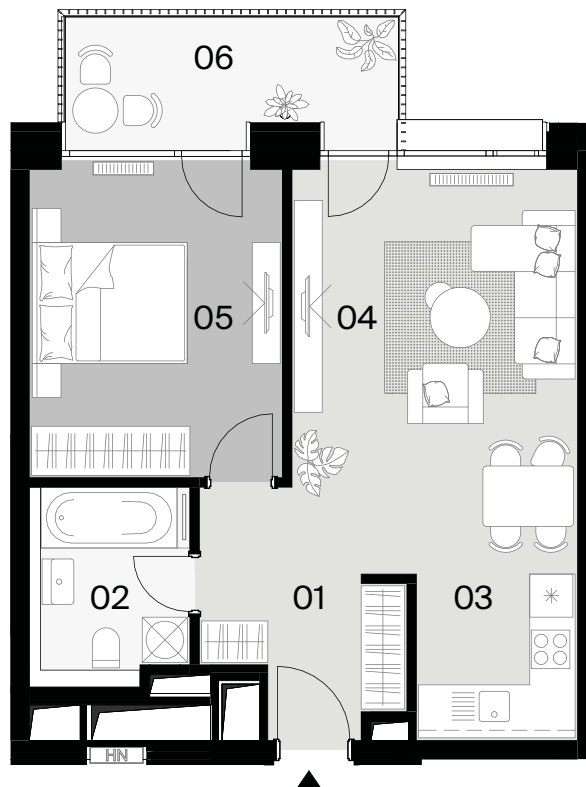

APARTMÁN
APARTMENT

BLOK
BLOCK

POSCHODIE
FLOOR

IZBY
ROOMS

INTERIÉR
INTERIOR

EXTERIÉR
EXTERIOR

K03.03

K

03

2

50,20 m²

6,64 m²

M 1:100

01	Predsieň/Entrance hall	4,83 m ²
02	Kúpeľňa/Bathroom	5,43 m ²
03	Kuchyňa/Kitchen	4,68 m ²
04	Obývacia izba/Living room	21,61 m ²
05	Izba/Bedroom	13,65 m ²
06	Balkón/Balcony	6,64 m ²