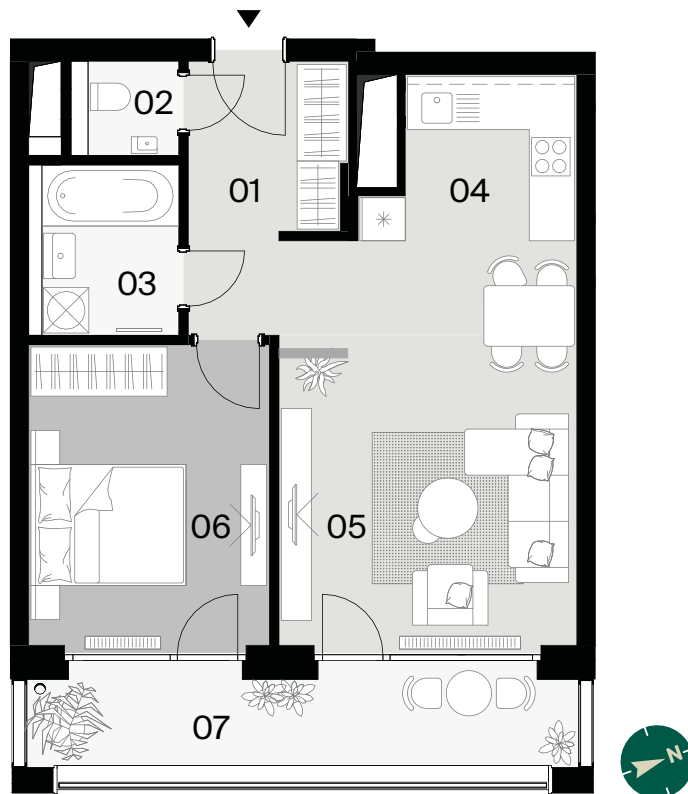

BYT
FLAT

BLOK
BLOCK

POSCHODIE
FLOOR

IZBY
ROOMS

INTERIÉR
INTERIOR

EXTERIÉR
EXTERIOR

A05.03

A

05

2

51,68 m²

8,67 m²

M 1:100

01	Predsieň/Entrance hall	6,33 m ²
02	WC/WC	1,78 m ²
03	Kúpeľňa/Bathroom	4,47 m ²
04	Kuchyňa/Kitchen	10,29 m ²
05	Obývacia izba/Living room	16,15 m ²
06	Izba/Bedroom	12,66 m ²
07	Balkón/Balcony	8,67 m ²