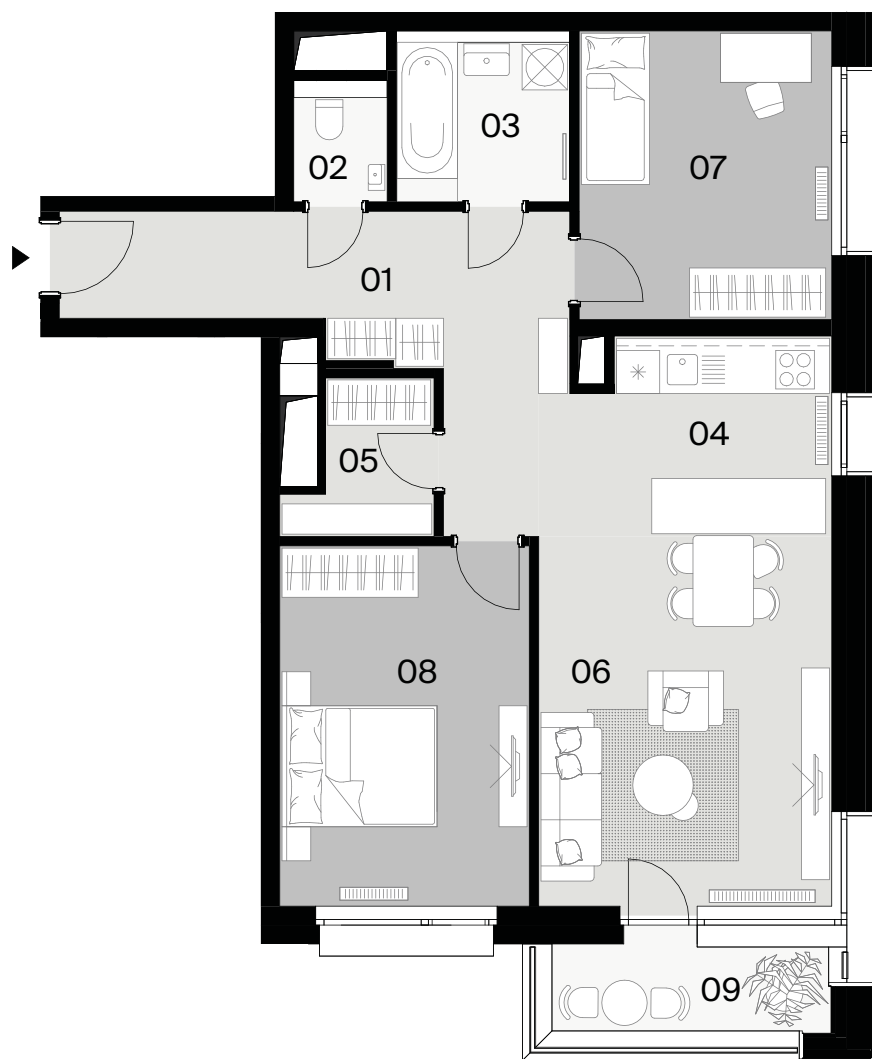

BYT  
FLAT

BLOK  
BLOCK

POSCHODIE  
FLOOR

IZBY  
ROOMS

INTERIÉR  
INTERIOR

EXTERIÉR  
EXTERIOR

**J12.05**

**J**

**12**

**3**

**81,96m<sup>2</sup>**

**4,39m<sup>2</sup>**

M 1:100

01	Predsieň/Entrance hall	14,54 m <sup>2</sup>
02	WC/WC	1,98 m <sup>2</sup>
03	Kúpeľňa/Bathroom	5,18 m <sup>2</sup>
04	Kuchyňa/Kitchen	9,51 m <sup>2</sup>
05	Šatník/Wardrobe	3,34 m <sup>2</sup>
06	Obývacia izba/Living room	18,95 m <sup>2</sup>
07	Izba/Bedroom	12,74 m <sup>2</sup>
08	Izba/Bedroom	15,72 m <sup>2</sup>
09	Balkón/Balcony	4,39 m <sup>2</sup>