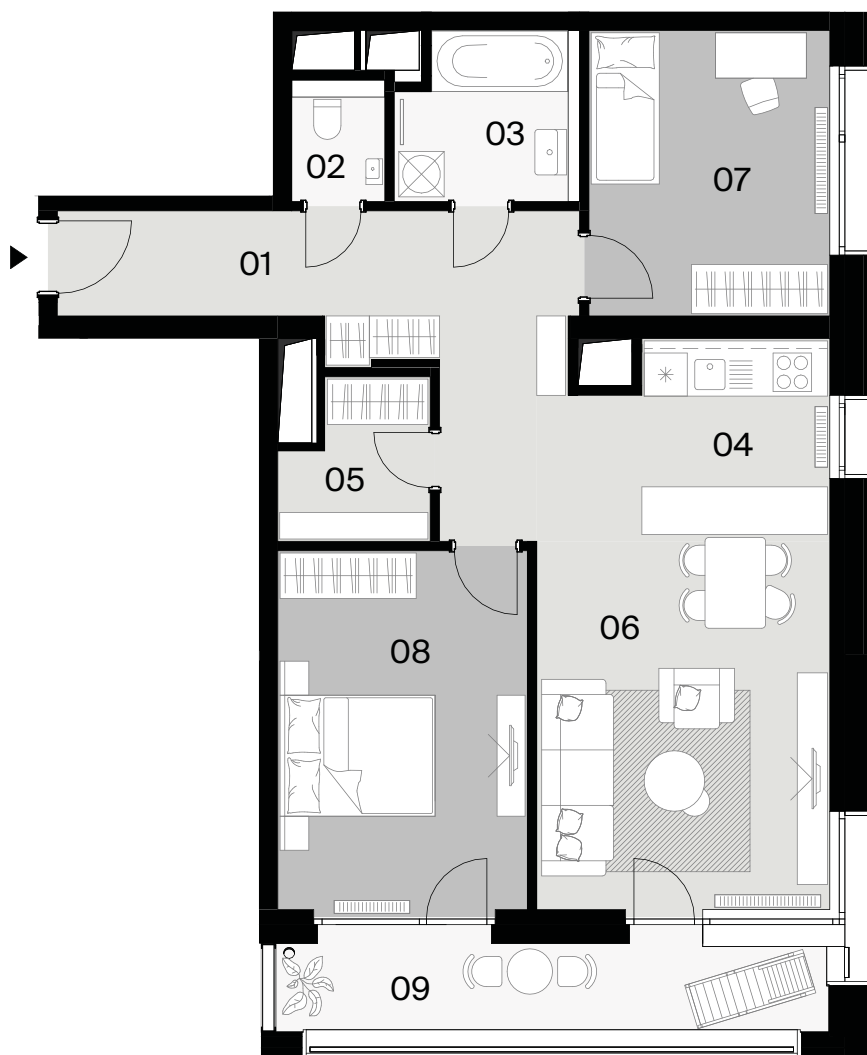

BYT
FLAT

BLOK
BLOCK

POSCHODIE
FLOOR

IZBY
ROOMS

INTERIÉR
INTERIOR

EXTERIÉR
EXTERIOR

E11.05

E

11

3

81,58 m²

8,67 m²

M 1:100

| | | |
|----|---------------------------|----------------------|
| 01 | Predsieň/Entrance hall | 14,80 m ² |
| 02 | WC/WC | 1,97 m ² |
| 03 | Kúpeľňa/Bathroom | 5,14 m ² |
| 04 | Kuchyňa/Kitchen | 9,34 m ² |
| 05 | Šatník/Wardrobe | 3,78 m ² |
| 06 | Obývacia izba/Living room | 18,87 m ² |
| 07 | Izba/Bedroom | 12,02 m ² |
| 08 | Izba/Bedroom | 15,66 m ² |
| 09 | Balkón/Balcony | 8,67 m ² |