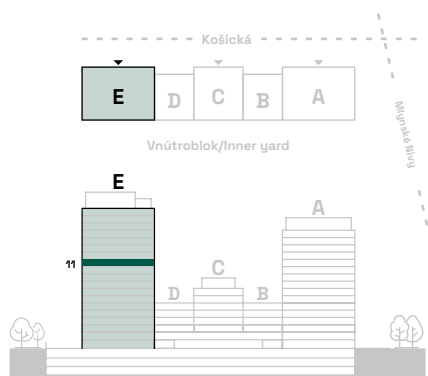

BYT
FLAT

BLOK
BLOCK

POSCHODIE
FLOOR

IZBY
ROOMS

INTERIÉR
INTERIOR

EXTERIÉR
EXTERIOR

E11.05

E

11

3

81,58 m²

8,67 m²

M 1:100

| | | |
|----|---------------------------|----------------------|
| 01 | Predsieň/Entrance hall | 14,80 m ² |
| 02 | WC/WC | 1,97 m ² |
| 03 | Kúpeľňa/Bathroom | 5,14 m ² |
| 04 | Kuchyňa/Kitchen | 9,34 m ² |
| 05 | Šatník/Wardrobe | 3,78 m ² |
| 06 | Obývacia izba/Living room | 18,87 m ² |
| 07 | Izba/Bedroom | 12,02 m ² |
| 08 | Izba/Bedroom | 15,66 m ² |
| 09 | Balkón/Balcony | 8,67 m ² |