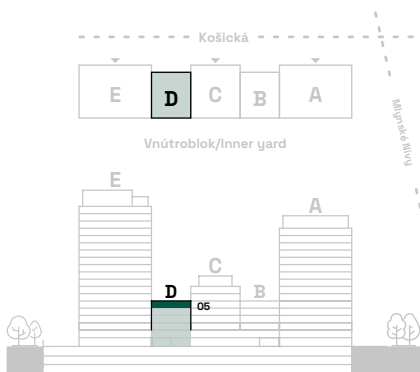

APARTMÁN
APARTMENT

BLOK
BLOCK

POSCHODIE
FLOOR

IZBY
ROOMS

INTERIÉR
INTERIOR

EXTERIÉR
EXTERIOR

D05.02

D

05

2

42,73 m²

5,13 m²

M 1:100

01	Predsieň/Entrance hall	3,47 m ²
02	Kúpeľňa/Bathroom	6,64 m ²
03	Kuchyňa/Kitchen	4,08 m ²
04	Obývacia izba so spacím priestorom/ Living room with sleeping area	28,54 m ²
05	Balkón/Balcony	5,13 m ²