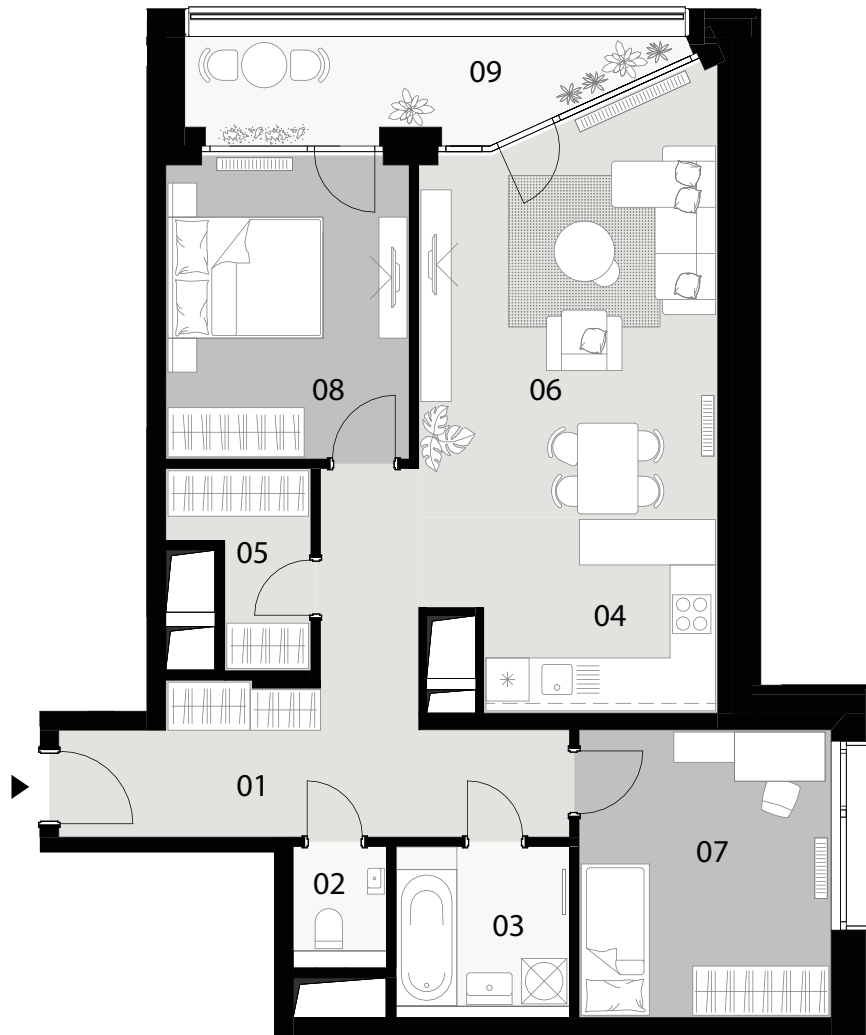

BYT  
FLAT

BLOK  
BLOCK

POSCHODIE  
FLOOR

IZBY  
ROOMS

INTERIÉR  
INTERIOR

EXTERIÉR  
EXTERIOR

**J23.04**

**J**

**23**

**3**

**80,94m<sup>2</sup>**

**6,58m<sup>2</sup>**

M 1:100

01	Predsieň/Entrance hall	15,32 m <sup>2</sup>
02	WC/WC	1,98 m <sup>2</sup>
03	Kúpeľňa/Bathroom	5,19 m <sup>2</sup>
04	Kuchyňa/Kitchen	9,04 m <sup>2</sup>
05	Šatník/Wardrobe	3,79 m <sup>2</sup>
06	Obývacia izba/Living room	20,40 m <sup>2</sup>
07	Izba/Bedroom	12,69 m <sup>2</sup>
08	Izba/Bedroom	12,53 m <sup>2</sup>
09	Loggia/Loggia	6,58 m <sup>2</sup>