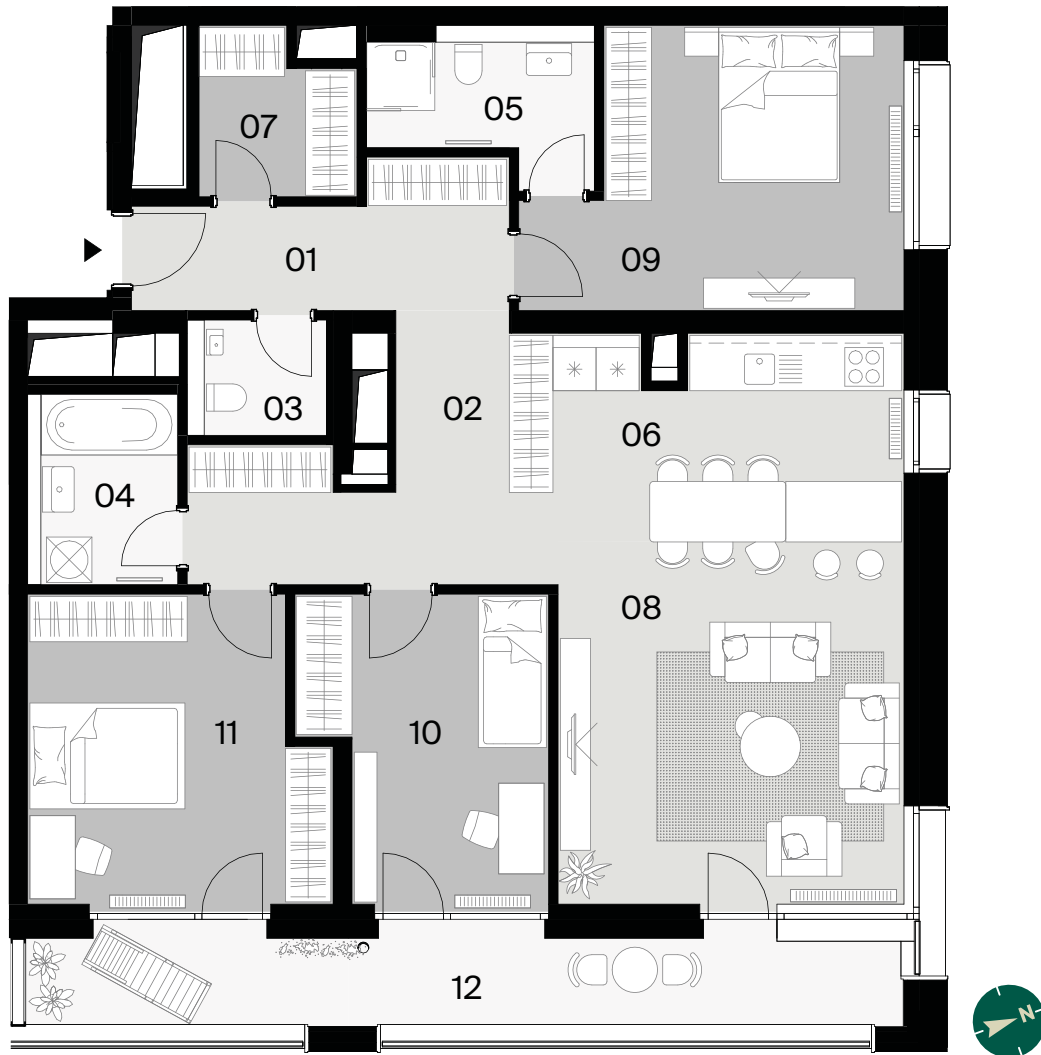

BYT  
FLAT

BLOK  
BLOCK

POSCHODIE  
FLOOR

IZBY  
ROOMS

INTERIÉR  
INTERIOR

EXTERIÉR  
EXTERIOR

**A15.03**

**A**

**15**

**4**

**115,88 m<sup>2</sup>**

**13,74 m<sup>2</sup>**

M 1:100

01	Predsieň/Entrance hall	8,12 m <sup>2</sup>
02	Chodba/Corridor	12,17 m <sup>2</sup>
03	WC/WC	2,81 m <sup>2</sup>
04	Kúpeľňa/Bathroom	5,26 m <sup>2</sup>
05	Kúpeľňa/Bathroom	5,25 m <sup>2</sup>
06	Kuchyňa/Kitchen	12,16 m <sup>2</sup>
07	Šatník/Wardrobe	4,20 m <sup>2</sup>
08	Obývacia izba/Living room	21,91 m <sup>2</sup>
09	Izba/Bedroom	16,62 m <sup>2</sup>
10	Izba/Bedroom	12,09 m <sup>2</sup>
11	Izba/Bedroom	15,29 m <sup>2</sup>
12	Balkón/Balcony	13,74 m <sup>2</sup>