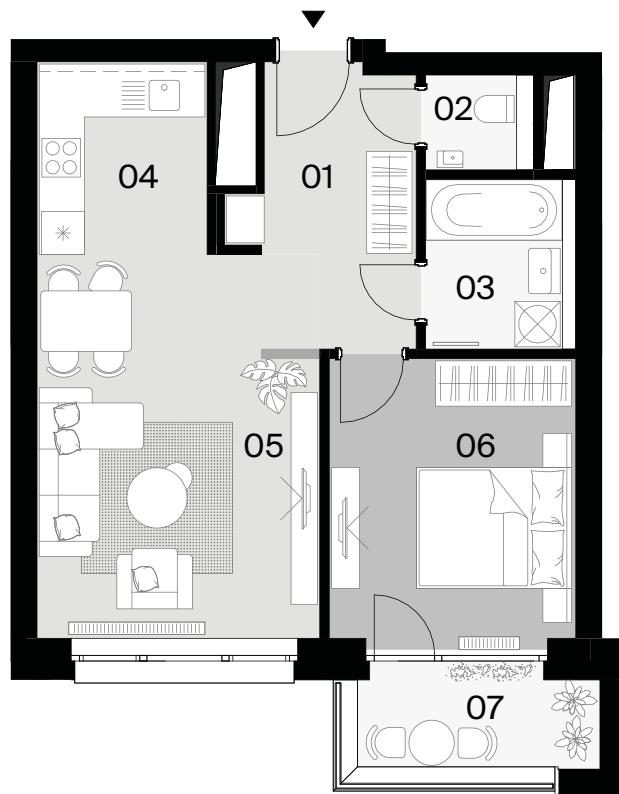

BYT  
FLAT

BLOK  
BLOCK

POSCHODIE  
FLOOR

IZBY  
ROOMS

INTERIÉR  
INTERIOR

EXTERIÉR  
EXTERIOR

**J03.04**

**J**

**03**

**2**

**49,99m<sup>2</sup>**

**3,82m<sup>2</sup>**

M 1:100

01	Predsieň/Entrance hall	6,96 m <sup>2</sup>
02	WC/WC	1,79 m <sup>2</sup>
03	Kúpeľňa/Bathroom	4,46 m <sup>2</sup>
04	Kuchyňa/Kitchen	10,41 m <sup>2</sup>
05	Obývacia izba/Living room	14,31 m <sup>2</sup>
06	Izba/Bedroom	12,06 m <sup>2</sup>
07	Balkón/Balcony	3,82 m <sup>2</sup>