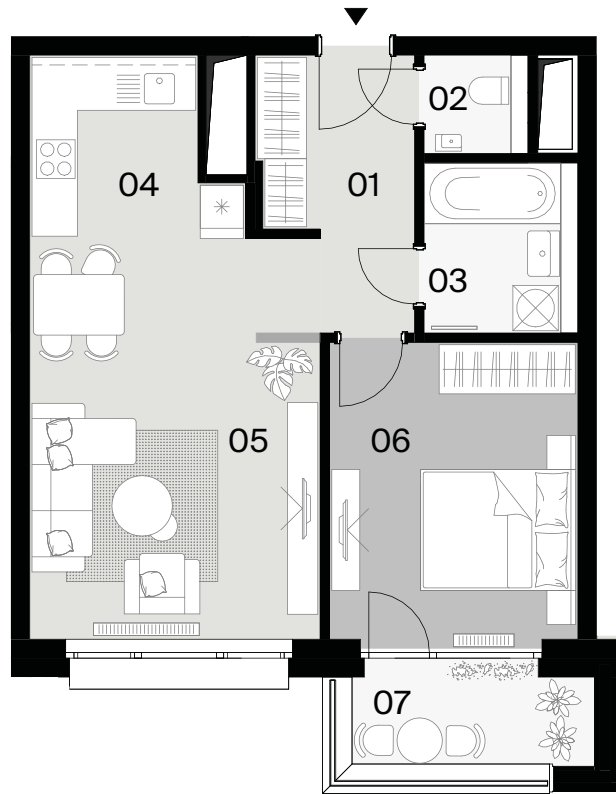

BYT
FLAT

BLOK
BLOCK

POSCHODIE
FLOOR

IZBY
ROOMS

INTERIÉR
INTERIOR

EXTERIÉR
EXTERIOR

J12.03

J

12

2

51,95m²

3,82m²

M 1:100

01	Predsieň/Entrance hall	6,48 m ²
02	WC/WC	1,79 m ²
03	Kúpeľňa/Bathroom	4,58 m ²
04	Kuchyňa/Kitchen	10,66 m ²
05	Obývacia izba/Living room	15,55 m ²
06	Izba/Bedroom	12,89 m ²
07	Balkón/Balcony	3,82 m ²