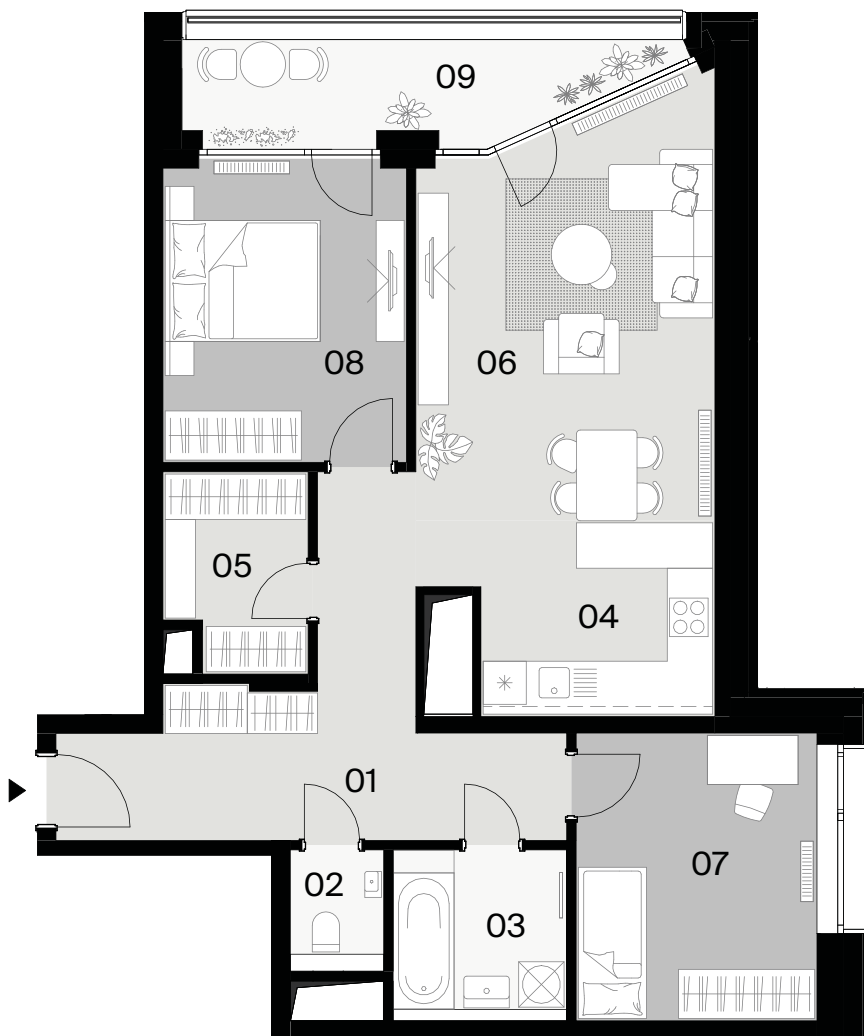

BYT
FLAT

BLOK
BLOCK

POSCHODIE
FLOOR

IZBY
ROOMS

INTERIÉR
INTERIOR

EXTERIÉR
EXTERIOR

J06.06

J

06

3

81,07m²

6,58m²

M 1:100

01	Predsieň/Entrance hall	15,32 m ²
02	WC/WC	1,98 m ²
03	Kúpeľňa/Bathroom	5,19 m ²
04	Kuchyňa/Kitchen	8,77 m ²
05	Šatník/Wardrobe	4,76 m ²
06	Obývacia izba/Living room	20,40 m ²
07	Izba/Bedroom	12,12 m ²
08	Izba/Bedroom	12,53 m ²
09	Loggia/Loggia	6,58 m ²