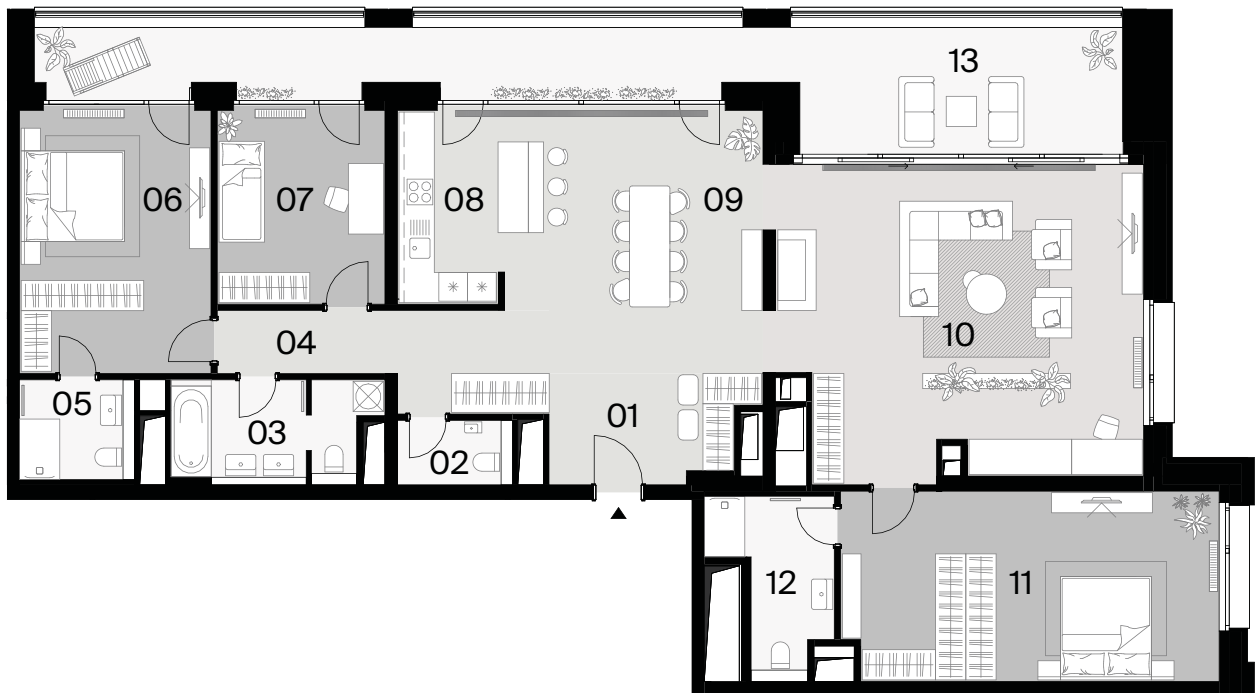

BYT
FLAT

BLOK
BLOCK

POSCHODIE
FLOOR

IZBY
ROOMS

INTERIÉR
INTERIOR

EXTERIÉR
EXTERIOR

A14.04

A

14

4

179,44 m²

31,70 m²

M 1:150

01	Predsieň/Entrance hall	8,21 m ²
02	WC/WC	2,92 m ²
03	Kúpeľňa/Bathroom	7,82 m ²
04	Chodba/Corridor	10,64 m ²
05	Kúpeľňa/Bathroom	4,51 m ²
06	Izba/Bedroom	19,82 m ²
07	Izba/Bedroom	12,77 m ²
08	Kuchyňa/Kitchen	11,57 m ²
09	Jedáleň/Dining room	22,14 m ²
10	Obývacia izba/Living room	44,28 m ²
11	Izba/Bedroom	28,02 m ²
12	Kúpeľňa/Bathroom	6,74 m ²
13	Terasa/Terrace	31,70 m ²