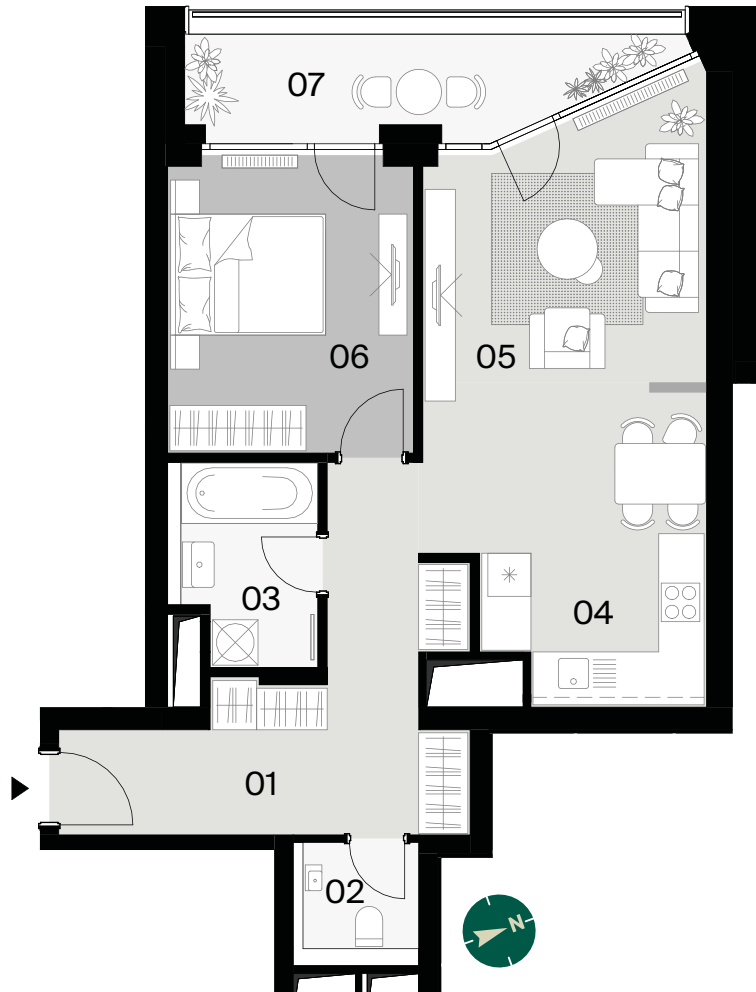

BYT
FLAT

BLOK
BLOCK

POSCHODIE
FLOOR

IZBY
ROOMS

INTERIÉR
INTERIOR

EXTERIÉR
EXTERIOR

E03.06

E

3

2

60,19 m²

6,58 m²

M 1:100

01	Predsieň/Entrance hall	13,63 m ²
02	WC/WC	2,71 m ²
03	Kúpeľňa/Bathroom	4,91 m ²
04	Kuchyňa/Kitchen	14,13 m ²
05	Obývacia izba/Living room	12,49 m ²
06	Izba/Bedroom	12,32 m ²
07	Loggia/Loggia	6,58 m ²