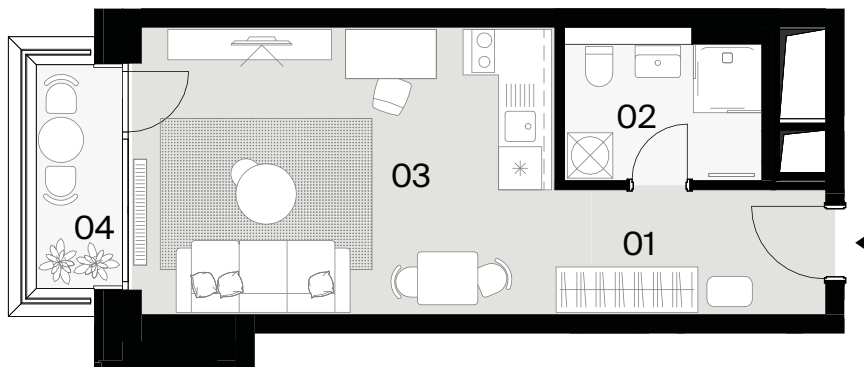

APARTMÁN
APARTMENT

J08.01

BLOK
BLOCK

J

POSCHODIE
FLOOR

08

IZBY
ROOMS

1

INTERIÉR
INTERIOR

31,77m²

EXTERIÉR
EXTERIOR

2,40m²

M 1:100

01	Predsieň/Entrance hall	5,11 m ²
02	Kúpeľňa/Bathroom	5,08 m ²
03	Obývacia izba s kuchynským kútom/ Living room with Kitchen	21,58 m ²
04	Balkón/Balcony	2,40 m ²