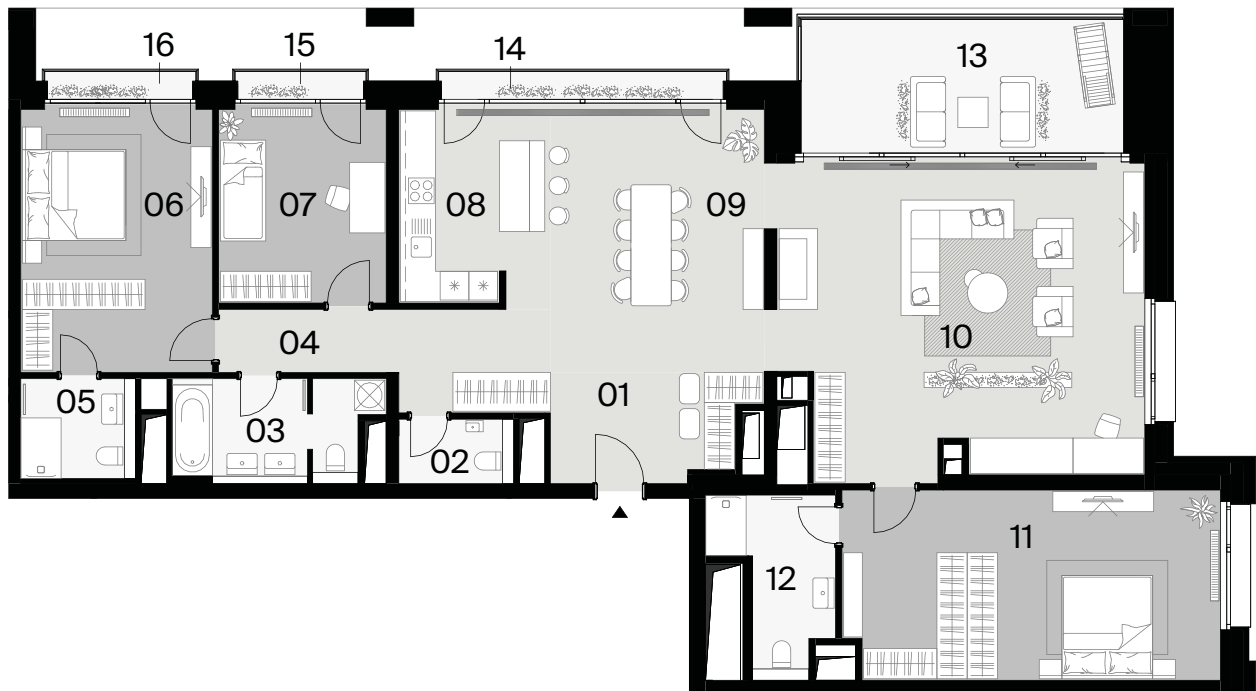

BYT  
FLAT

BLOK  
BLOCK

POSCHODIE  
FLOOR

IZBY  
ROOMS

INTERIÉR  
INTERIOR

EXTERIÉR  
EXTERIOR

**A15.04**

**A**

**15**

**4**

**179,44 m<sup>2</sup>**

**18,75 m<sup>2</sup>**

0 1 6m

M 1:150

01	Predsieň/Entrance hall	8,21 m <sup>2</sup>
02	WC/WC	2,92 m <sup>2</sup>
03	Kúpeľňa/Bathroom	7,82 m <sup>2</sup>
04	Chodba/Corridor	10,64 m <sup>2</sup>
05	Kúpeľňa/Bathroom	4,51 m <sup>2</sup>
06	Izba/Bedroom	19,82 m <sup>2</sup>
07	Izba/Bedroom	12,77 m <sup>2</sup>
08	Kuchyňa/Kitchen	11,57 m <sup>2</sup>
09	Jedáleň/Dining room	22,14 m <sup>2</sup>
10	Obývacia izba/Living room	44,28 m <sup>2</sup>
11	Izba/Bedroom	28,02 m <sup>2</sup>
12	Kúpeľňa/Bathroom	6,74 m <sup>2</sup>
13	Terasa/Terrace	15,36 m <sup>2</sup>
14	Balkón/Balcony	1,70 m <sup>2</sup>
15	Balkón/Balcony	0,78 m <sup>2</sup>
16	Balkón/Balcony	0,90 m <sup>2</sup>