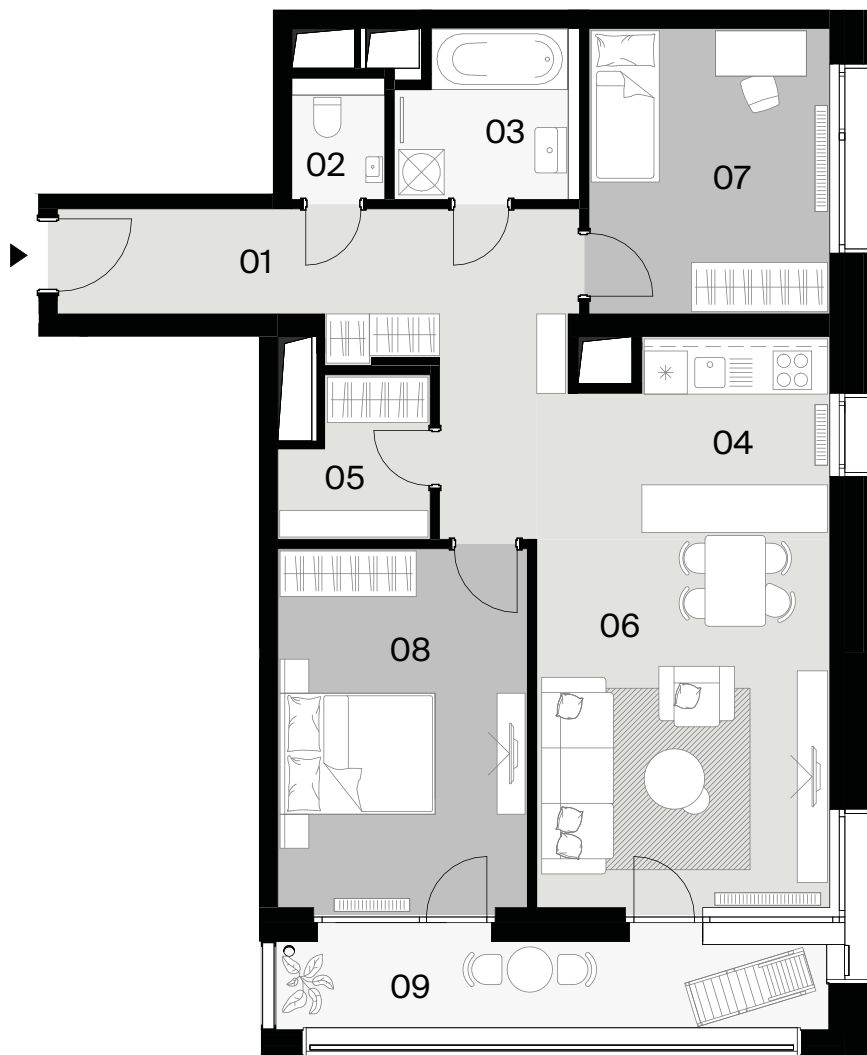

BYT
FLAT

BLOK
BLOCK

POSCHODIE
FLOOR

IZBY
ROOMS

INTERIÉR
INTERIOR

EXTERIÉR
EXTERIOR

E07.05

E

7

3

81,58 m²

8,67 m²

M 1:100

01	Predsieň/Entrance hall	14,80 m ²
02	WC/WC	1,97 m ²
03	Kúpeľňa/Bathroom	5,14 m ²
04	Kuchyňa/Kitchen	9,34 m ²
05	Šatník/Wardrobe	3,78 m ²
06	Obývacia izba/Living room	18,87 m ²
07	Izba/Bedroom	12,02 m ²
08	Izba/Bedroom	15,66 m ²
09	Balkón/Balcony	8,67 m ²