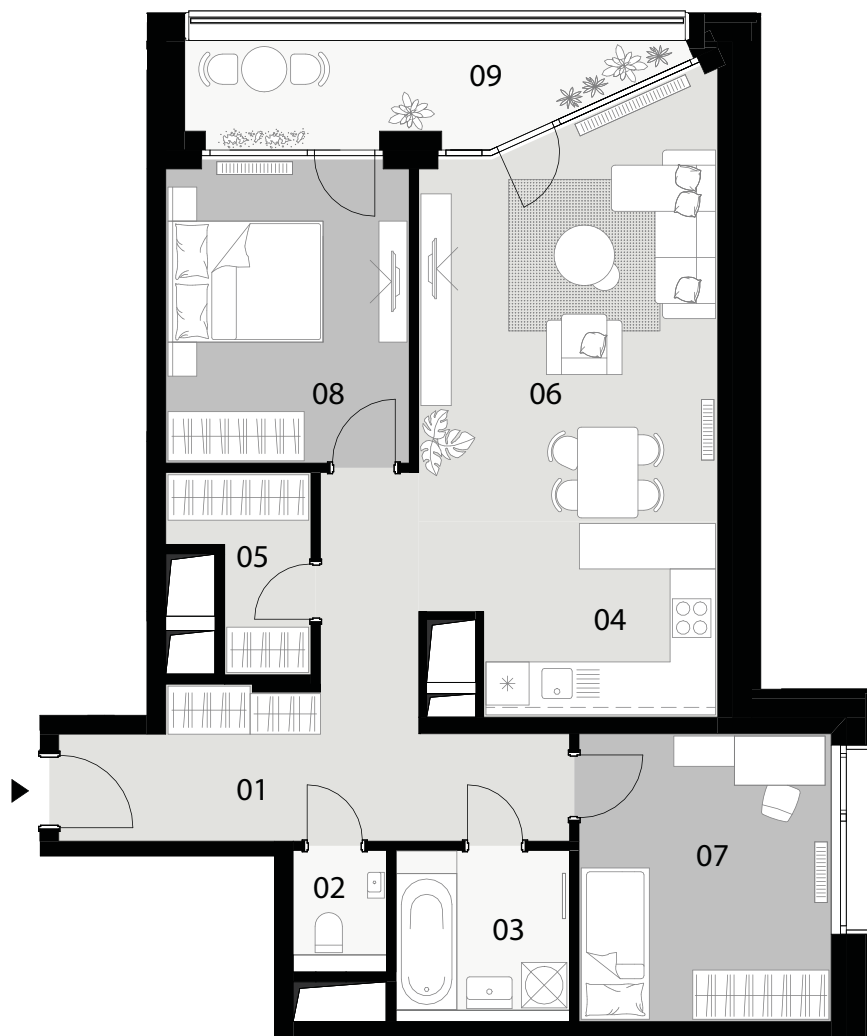

BYT
FLAT

J22.04

BLOK
BLOCK

J

POSCHODIE
FLOOR

22

IZBY
ROOMS

3

INTERIÉR
INTERIOR

80,94m²

EXTERIÉR
EXTERIOR

6,58m²

M 1:100

01	Predsieň/Entrance hall	15,32 m ²
02	WC/WC	1,98 m ²
03	Kúpeľňa/Bathroom	5,19 m ²
04	Kuchyňa/Kitchen	9,04 m ²
05	Šatník/Wardrobe	3,79 m ²
06	Obývacia izba/Living room	20,40 m ²
07	Izba/Bedroom	12,69 m ²
08	Izba/Bedroom	12,53 m ²
09	Loggia/Loggia	6,58 m ²