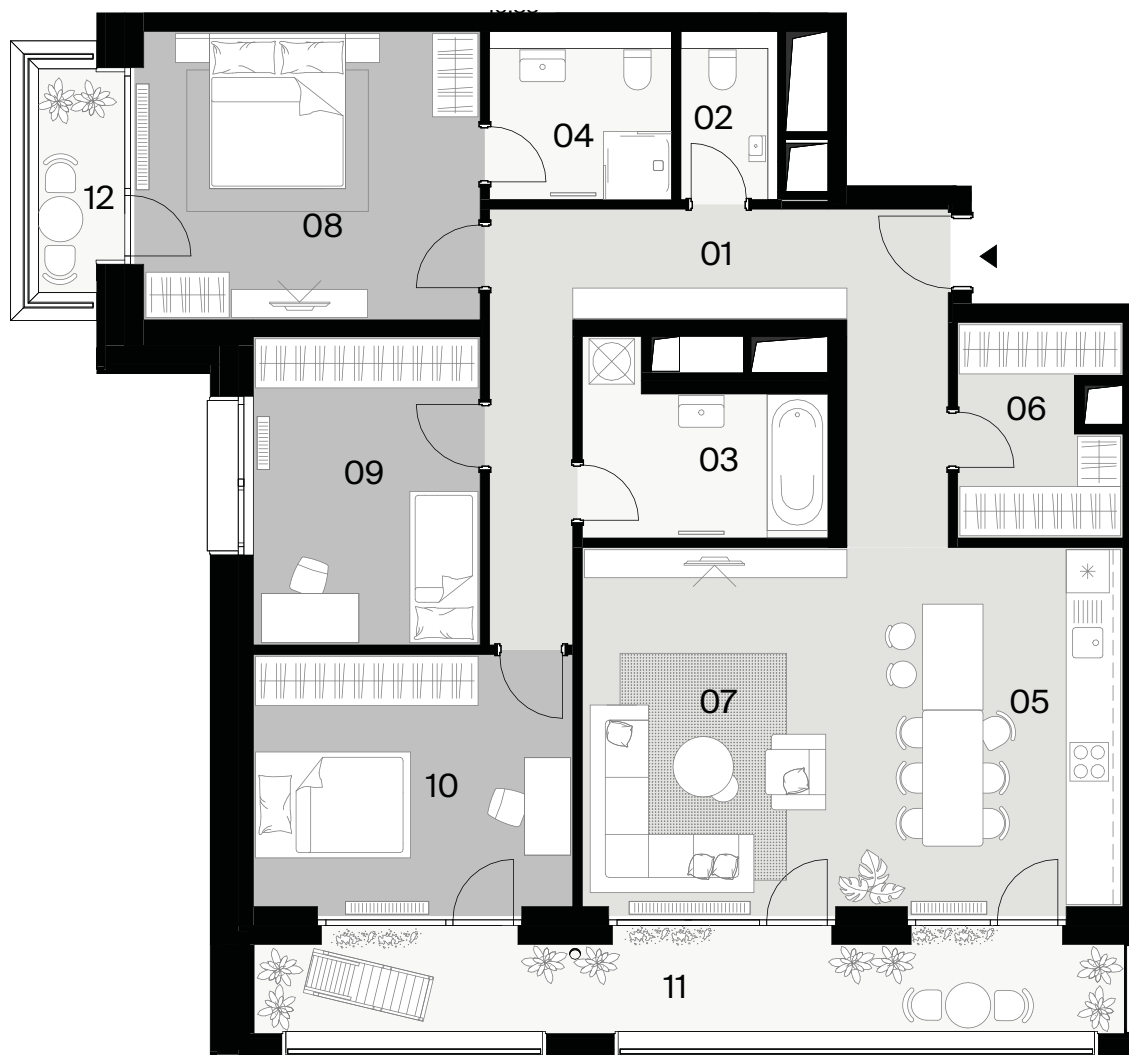

BYT
FLAT

BLOK
BLOCK

POSCHODIE
FLOOR

IZBY
ROOMS

INTERIÉR
INTERIOR

EXTERIÉR
EXTERIOR

J14.01

J

14

4

115,64m²

16,83m²

M 1:100

01	Predsieň/Entrance hall	17,65 m ²
02	WC/WC	2,85 m ²
03	Kúpeľňa/Bathroom	6,78 m ²
04	Kúpeľňa/Bathroom	5,35 m ²
05	Kuchyňa/Kitchen	17,34 m ²
06	Komora/Storage room	5,73 m ²
07	Obývací izba/Living room	16,63 m ²
08	Izba/Bedroom	16,98 m ²
09	Izba/Bedroom	12,24 m ²
10	Izba/Bedroom	14,09 m ²
11	Balkón/Balcony	13,62 m ²
12	Balkón/Balcony	3,21 m ²