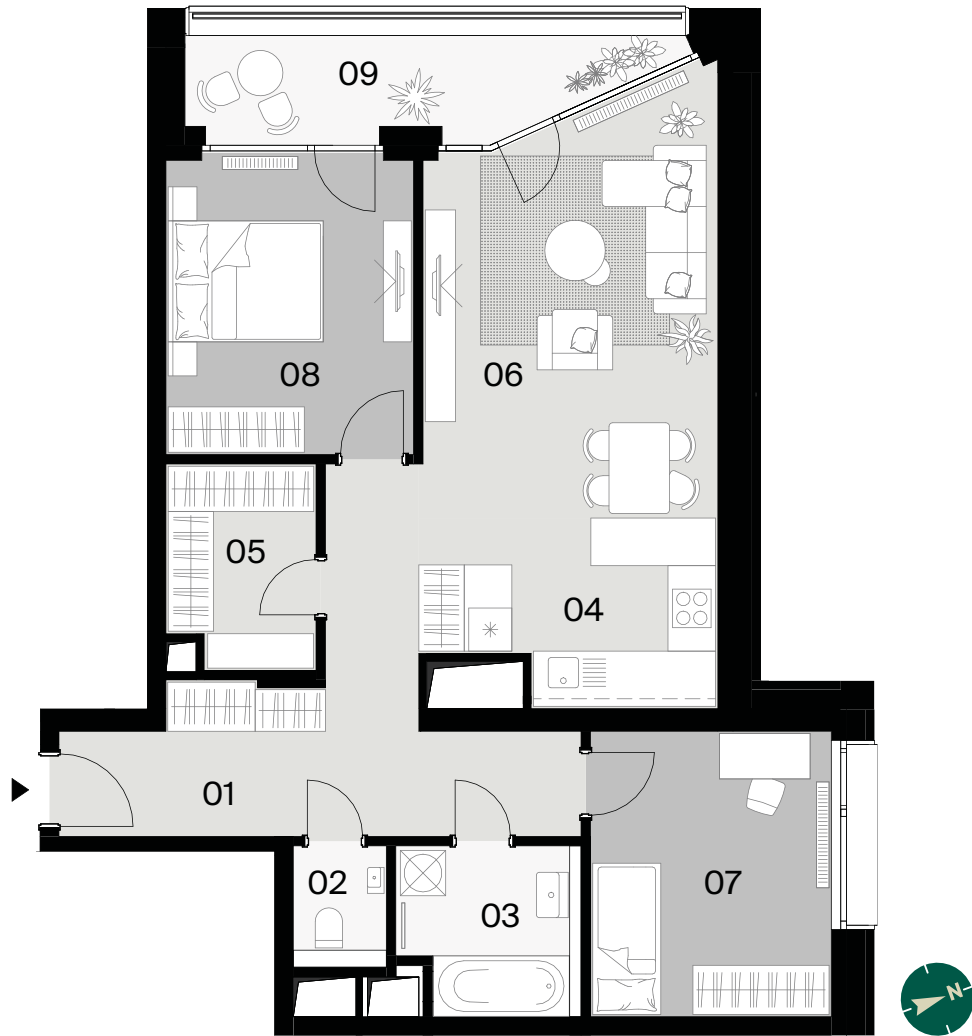

BYT
FLAT

BLOK
BLOCK

POSCHODIE
FLOOR

IZBY
ROOMS

INTERIÉR
INTERIOR

EXTERIÉR
EXTERIOR

E11.06

E

11

3

81,70 m²

6,58 m²

M 1:100

01	Predsieň/Entrance hall	15,30 m ²
02	WC/WC	1,97 m ²
03	Kúpeľňa/Bathroom	5,14 m ²
04	Kuchyňa/Kitchen	8,88 m ²
05	Šatník/Wardrobe	5,17 m ²
06	Obývacia izba/Living room	20,48 m ²
07	Izba/Bedroom	12,02 m ²
08	Izba/Bedroom	12,74 m ²
09	Loggia/Loggia	6,58 m ²