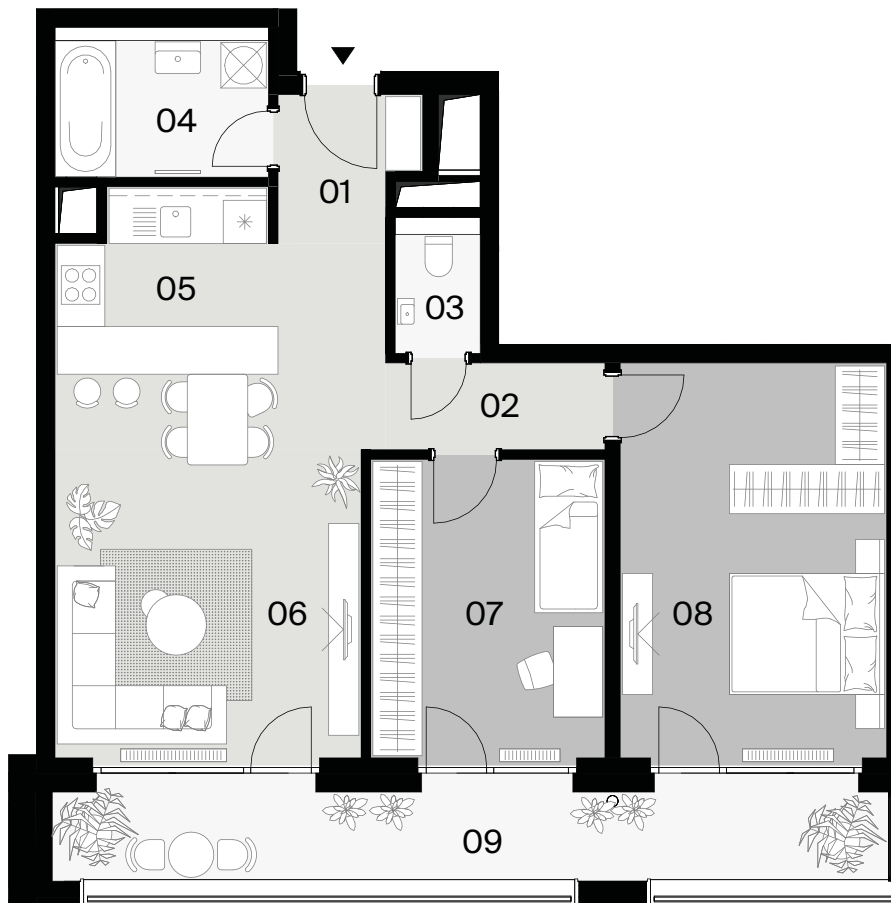

BYT  
FLAT

BLOK  
BLOCK

POSCHODIE  
FLOOR

IZBY  
ROOMS

INTERIÉR  
INTERIOR

EXTERIÉR  
EXTERIOR

**L04.01**

**L**

**04**

**3**

**75,00 m<sup>2</sup>**

**13,08 m<sup>2</sup>**

M 1:100

01	Predsieň/Entrance hall	3,31 m <sup>2</sup>
02	Chodba/Corridor	3,33 m <sup>2</sup>
03	WC/WC	2,03 m <sup>2</sup>
04	Kúpeľňa/Bathroom	5,61 m <sup>2</sup>
05	Kuchyňa/Kitchen	13,55 m <sup>2</sup>
06	Obývacia izba/Living room	16,50 m <sup>2</sup>
07	Izba/Bedroom	12,25 m <sup>2</sup>
08	Izba/Bedroom	18,42 m <sup>2</sup>
09	Balkón/Balcony	13,08 m <sup>2</sup>