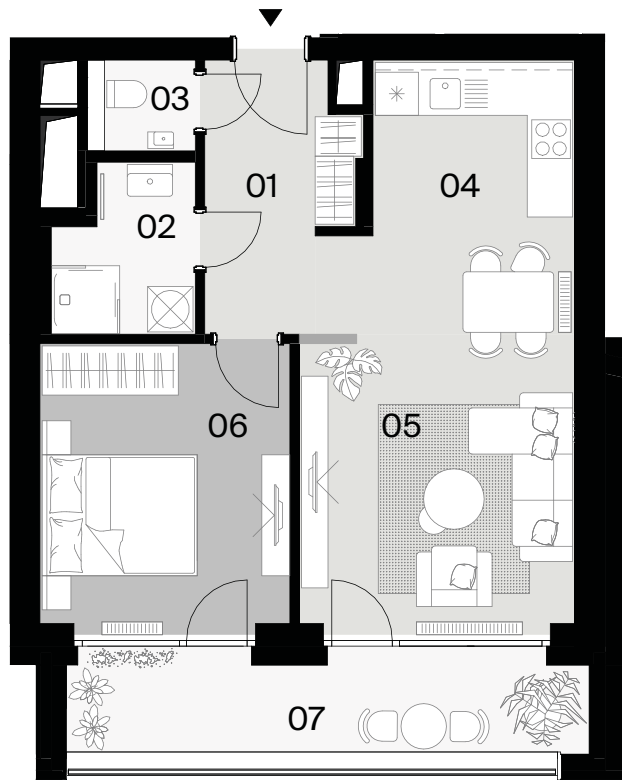

BYT  
FLAT

BLOK  
BLOCK

POSCHODIE  
FLOOR

IZBY  
ROOMS

INTERIÉR  
INTERIOR

EXTERIÉR  
EXTERIOR

**J02.05**

**J**

**02**

**2**

**48,64 m<sup>2</sup>**

**8,16 m<sup>2</sup>**

M 1:100

01	Predsieň/Entrance hall	6,27 m <sup>2</sup>
02	Kúpeľňa/Bathroom	3,82 m <sup>2</sup>
03	WC/WC	1,71 m <sup>2</sup>
04	Kuchyňa/Kitchen	10,67 m <sup>2</sup>
05	Obývacia izba/Living room	13,94 m <sup>2</sup>
06	Izba/Bedroom	12,23 m <sup>2</sup>
07	Balkón/Balcony	8,16 m <sup>2</sup>