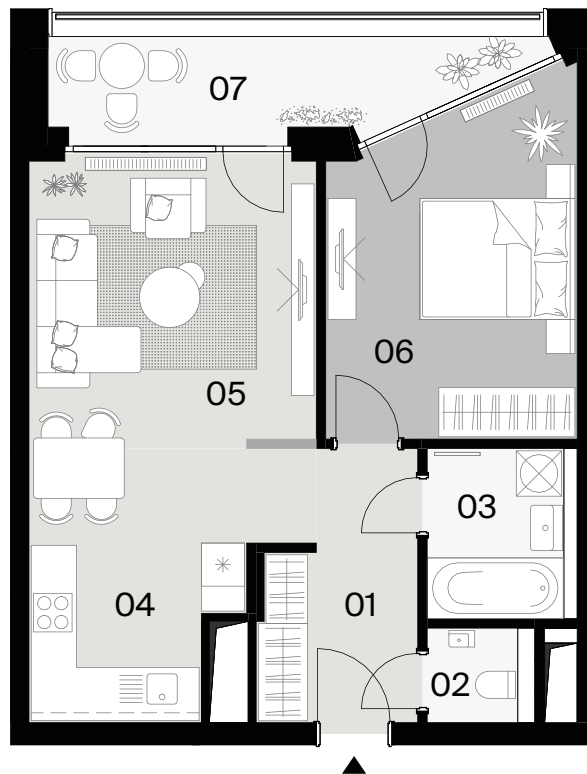

BYT
FLAT

BLOK
BLOCK

POSCHODIE
FLOOR

IZBY
ROOMS

INTERIÉR
INTERIOR

EXTERIÉR
EXTERIOR

E11.08

E

11

2

52,10 m²

6,58 m²

M 1:100

01	Predsieň/Entrance hall	6,56 m ²
02	WC/WC	1,78 m ²
03	Kúpeľňa/Bathroom	4,46 m ²
04	Kuchyňa/Kitchen	10,72 m ²
05	Obývacia izba/Living room	14,44 m ²
06	Izba/Bedroom	14,14 m ²
07	Loggia/Loggia	6,58 m ²