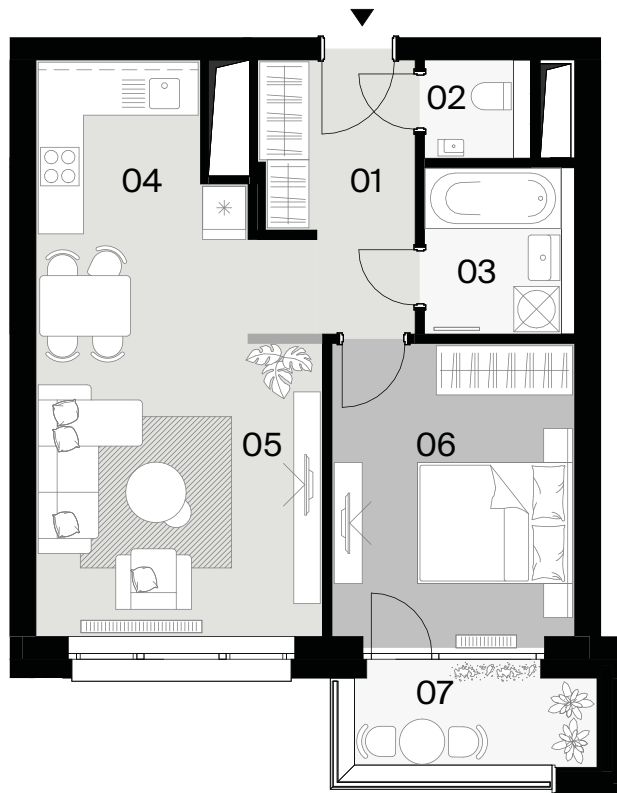

BYT  
FLAT

BLOK  
BLOCK

POSCHODIE  
FLOOR

IZBY  
ROOMS

INTERIÉR  
INTERIOR

EXTERIÉR  
EXTERIOR

**J03.03**

**J**

**03**

**2**

**50,44m<sup>2</sup>**

**3,82m<sup>2</sup>**

M 1:100

01	Predsieň/Entrance hall	6,38 m <sup>2</sup>
02	WC/WC	1,82 m <sup>2</sup>
03	Kúpeľňa/Bathroom	4,37 m <sup>2</sup>
04	Kuchyňa/Kitchen	10,27 m <sup>2</sup>
05	Obývacia izba/Living room	15,16 m <sup>2</sup>
06	Izba/Bedroom	12,44 m <sup>2</sup>
07	Balkón/Balcony	3,82 m <sup>2</sup>