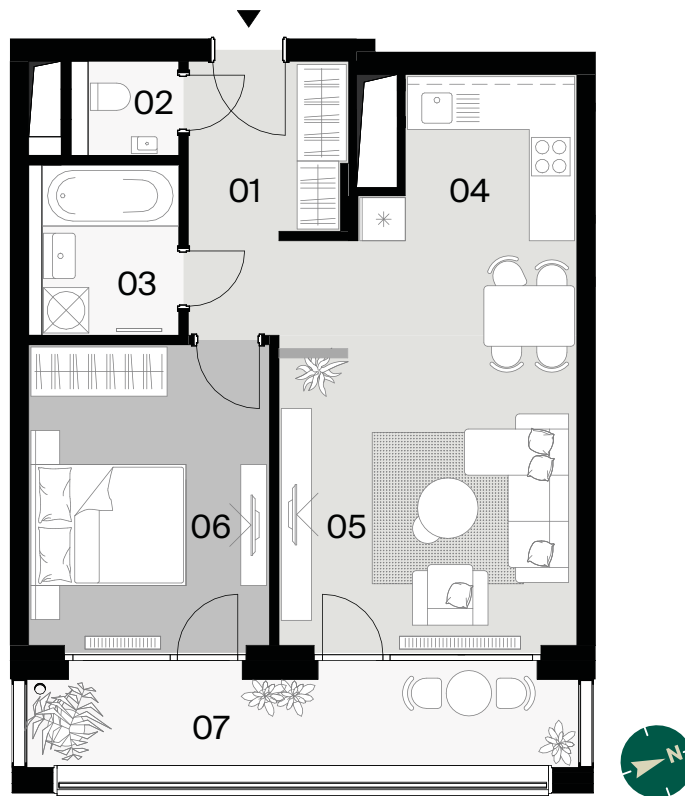

BYT
FLAT

BLOK
BLOCK

POSCHODIE
FLOOR

IZBY
ROOMS

INTERIÉR
INTERIOR

EXTERIÉR
EXTERIOR

A10.04

A

10

2

51,68 m²

8,67 m²

M 1:100

01	Predsieň/Entrance hall	6,33 m ²
02	WC/WC	1,78 m ²
03	Kúpeľňa/Bathroom	4,47 m ²
04	Kuchyňa/Kitchen	10,29 m ²
05	Obývacia izba/Living room	16,15 m ²
06	Izba/Bedroom	12,66 m ²
07	Balkón/Balcony	8,67 m ²