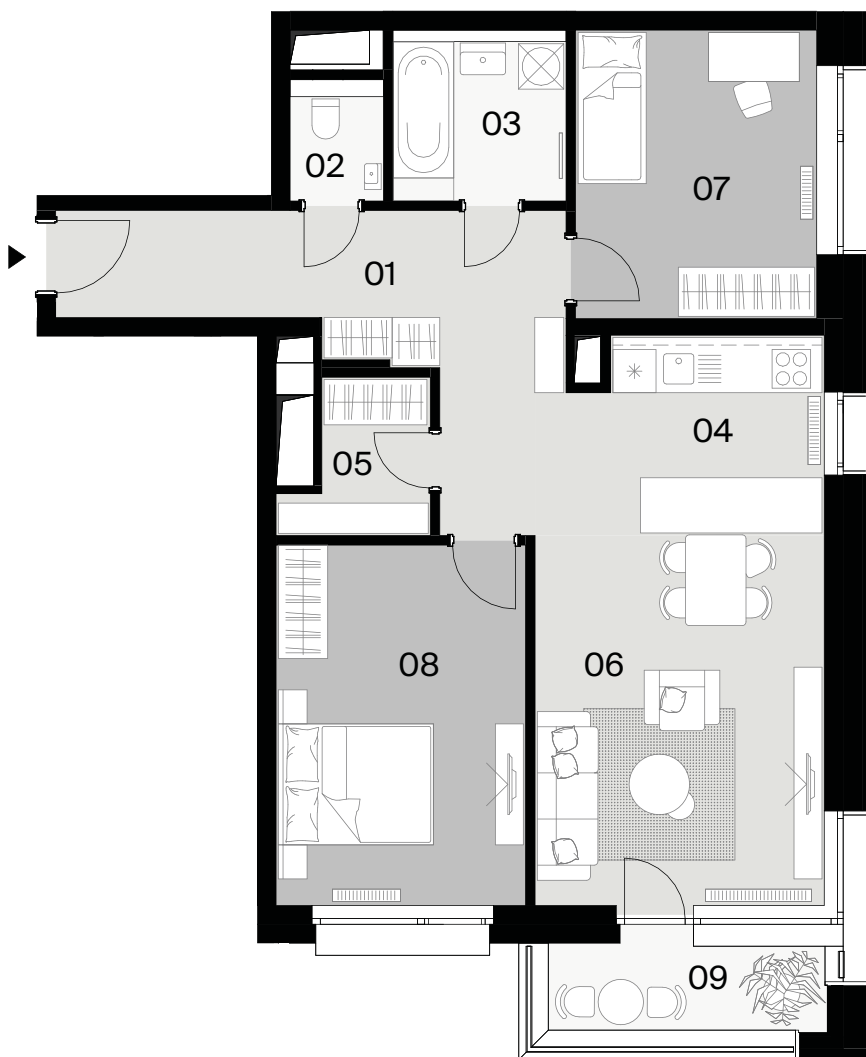

BYT  
FLAT

BLOK  
BLOCK

POSCHODIE  
FLOOR

IZBY  
ROOMS

INTERIÉR  
INTERIOR

EXTERIÉR  
EXTERIOR

**J06.05**

**J**

**06**

**3**

**81,01m<sup>2</sup>**

**4,39m<sup>2</sup>**

M 1:100

01	Predsieň/Entrance hall	14,54 m <sup>2</sup>
02	WC/WC	1,98 m <sup>2</sup>
03	Kúpeľňa/Bathroom	5,18 m <sup>2</sup>
04	Kuchyňa/Kitchen	9,38 m <sup>2</sup>
05	Šatník/Wardrobe	3,34 m <sup>2</sup>
06	Obývacia izba/Living room	18,70 m <sup>2</sup>
07	Izba/Bedroom	12,17 m <sup>2</sup>
08	Izba/Bedroom	15,72 m <sup>2</sup>
09	Balkón/Balcony	4,39 m <sup>2</sup>