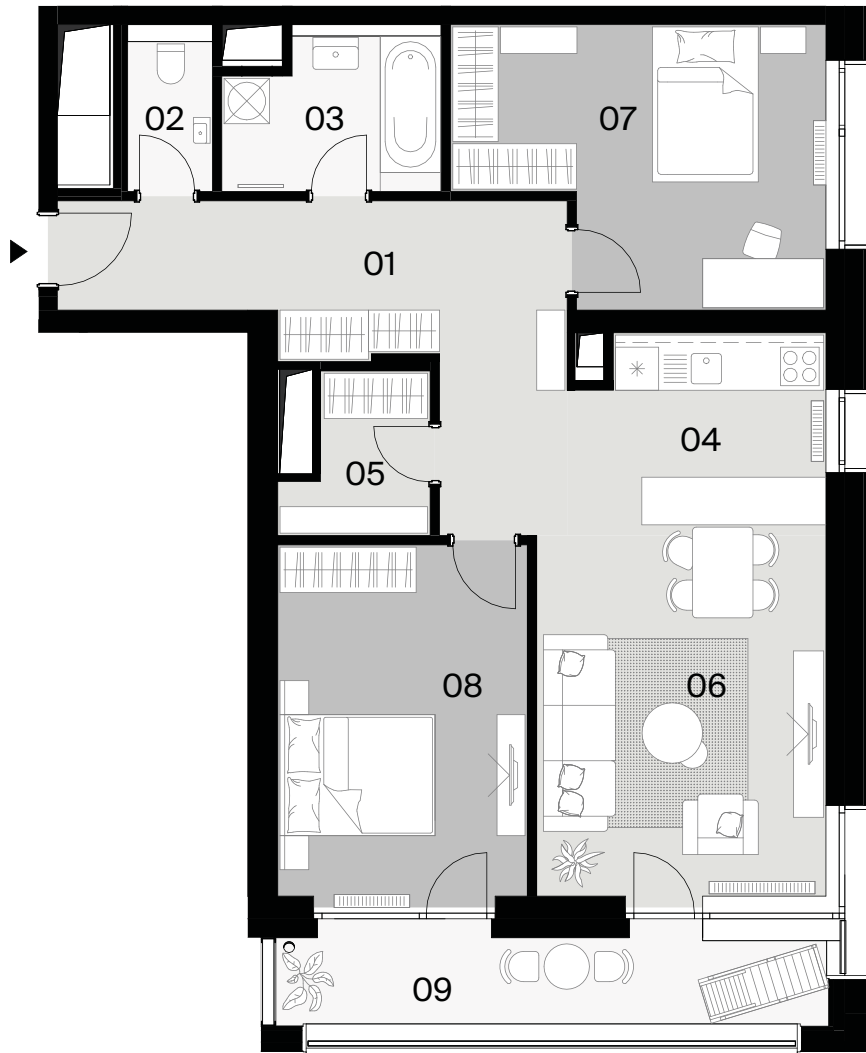

BYT
FLAT

BLOK
BLOCK

POSCHODIE
FLOOR

IZBY
ROOMS

INTERIÉR
INTERIOR

EXTERIÉR
EXTERIOR

A03.04

A

03

3

86,33 m²

8,67 m²

0 1 4 m

M 1:100

01	Predsieň/Entrance hall	16,13 m ²
02	WC/WC	2,47 m ²
03	Kúpeľňa/Bathroom	5,76 m ²
04	Kuchyňa/Kitchen	8,71 m ²
05	Šatník/Wardrobe	3,56 m ²
06	Obývacia izba/Living room	18,25 m ²
07	Izba/Bedroom	16,12 m ²
08	Izba/Bedroom	15,33 m ²
09	Balkón/Balcony	8,67 m ²