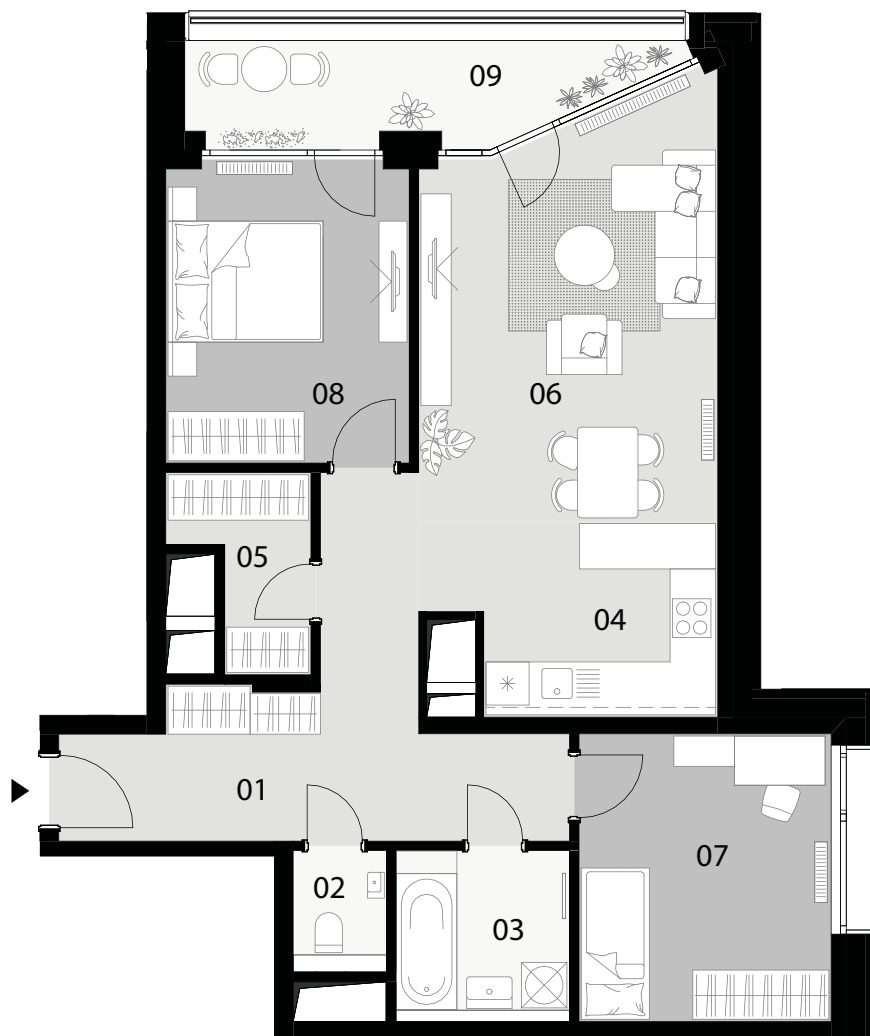

BYT  
FLAT

BLOK  
BLOCK

POSCHODIE  
FLOOR

IZBY  
ROOMS

INTERIÉR  
INTERIOR

EXTERIÉR  
EXTERIOR

**J21.04**

**J**

**21**

**3**

**80,94m<sup>2</sup>**

**6,58m<sup>2</sup>**

M 1:100

01	Predsieň/Entrance hall	15,32 m <sup>2</sup>
02	WC/WC	1,98 m <sup>2</sup>
03	Kúpeľňa/Bathroom	5,19 m <sup>2</sup>
04	Kuchyňa/Kitchen	9,04 m <sup>2</sup>
05	Šatník/Wardrobe	3,79 m <sup>2</sup>
06	Obývacia izba/Living room	20,40 m <sup>2</sup>
07	Izba/Bedroom	12,69 m <sup>2</sup>
08	Izba/Bedroom	12,53 m <sup>2</sup>
09	Loggia/Loggia	6,58 m <sup>2</sup>