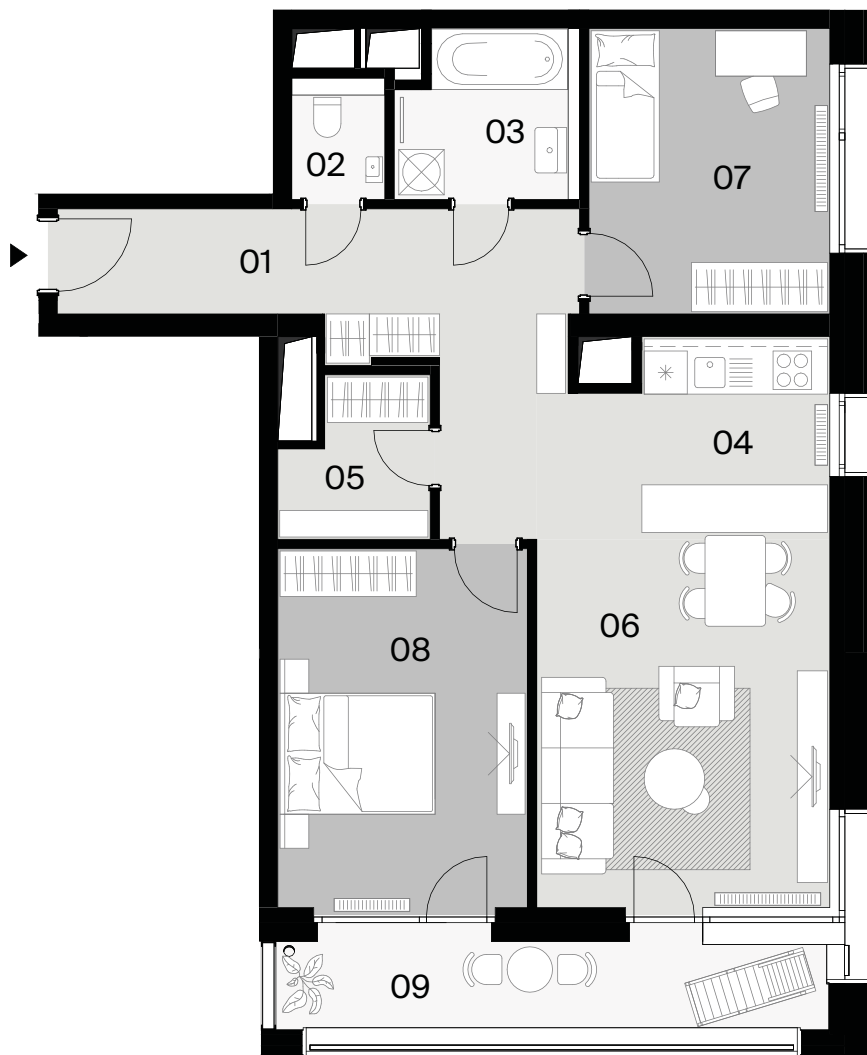

BYT
FLAT

BLOK
BLOCK

POSCHODIE
FLOOR

IZBY
ROOMS

INTERIÉR
INTERIOR

EXTERIÉR
EXTERIOR

E09.05

E

9

3

81,58 m²

8,67 m²

M 1:100

01	Predsieň/Entrance hall	14,80 m ²
02	WC/WC	1,97 m ²
03	Kúpeľňa/Bathroom	5,14 m ²
04	Kuchyňa/Kitchen	9,34 m ²
05	Šatník/Wardrobe	3,78 m ²
06	Obývacia izba/Living room	18,87 m ²
07	Izba/Bedroom	12,02 m ²
08	Izba/Bedroom	15,66 m ²
09	Balkón/Balcony	8,67 m ²