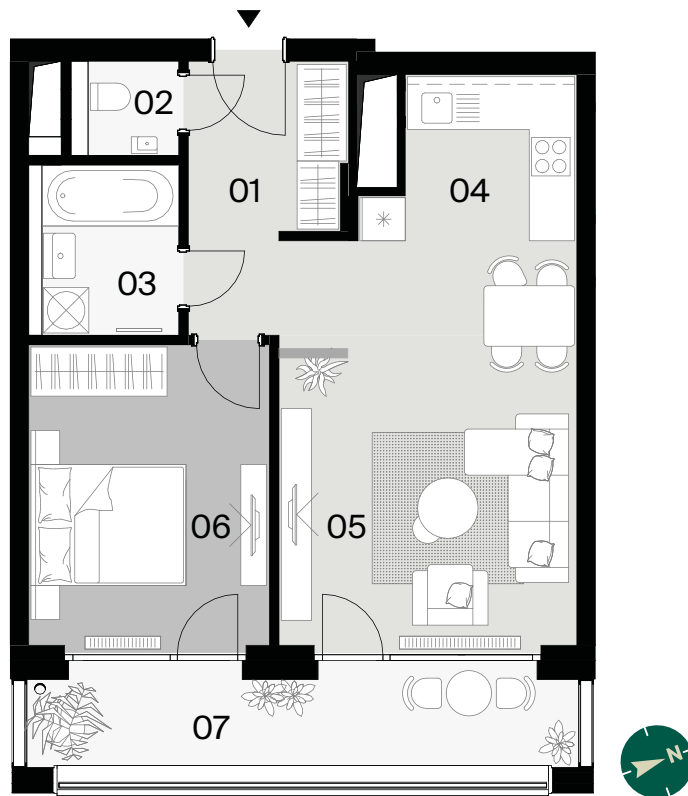

BYT
FLAT

BLOK
BLOCK

POSCHODIE
FLOOR

IZBY
ROOMS

INTERIÉR
INTERIOR

EXTERIÉR
EXTERIOR

A12.03

A

12

2

51,68 m²

8,67 m²

M 1:100

01	Predsieň/Entrance hall	6,33 m ²
02	WC/WC	1,78 m ²
03	Kúpeľňa/Bathroom	4,47 m ²
04	Kuchyňa/Kitchen	10,29 m ²
05	Obývacia izba/Living room	16,15 m ²
06	Izba/Bedroom	12,66 m ²
07	Balkón/Balcony	8,67 m ²