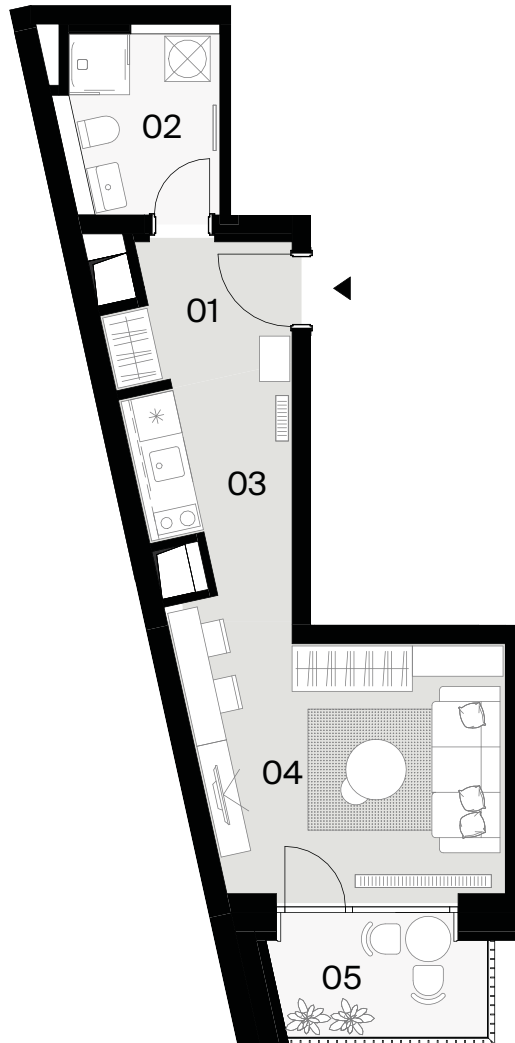

APARTMÁN
APARTMENT

BLOK
BLOCK

POSCHODIE
FLOOR

IZBY
ROOMS

INTERIÉR
INTERIOR

EXTERIÉR
EXTERIOR

K05.01

K

05

1

28,56 m²

3,86 m²

M 1:100

01	Predsieň/Entrance hall	4,01 m ²
02	Kúpeľňa/Bathroom	5,03 m ²
03	Kuchyňa/Kitchen	5,67 m ²
04	Obývacia izba/Living room	13,85 m ²
05	Balkón/Balcony	3,86 m ²