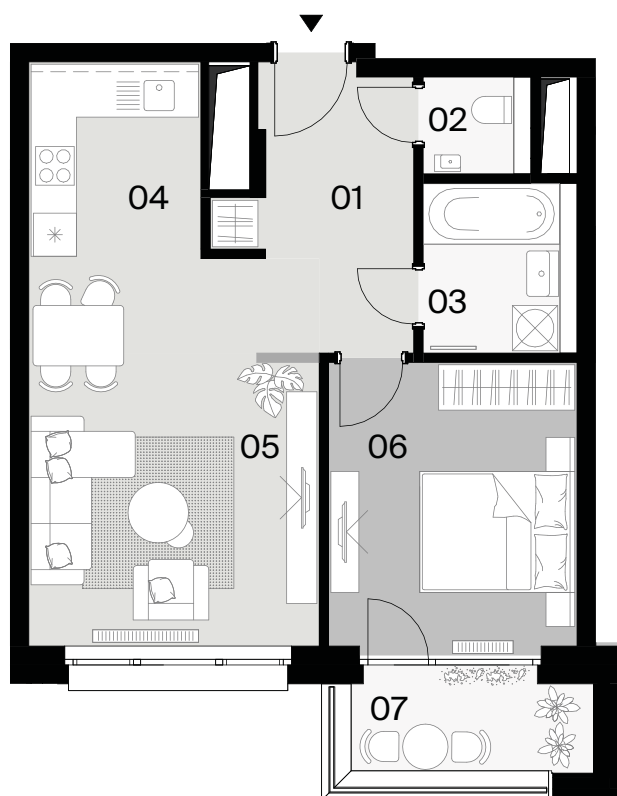

BYT
FLAT

J09.04

BLOK
BLOCK

J

POSCHODIE
FLOOR

09

IZBY
ROOMS

2

INTERIÉR
INTERIOR

51,40m²

EXTERIÉR
EXTERIOR

3,82m²

M 1:100

01	Predsieň/Entrance hall	7,09 m ²
02	WC/WC	1,82 m ²
03	Kúpeľňa/Bathroom	4,57 m ²
04	Kuchyňa/Kitchen	10,72 m ²
05	Obývacia izba/Living room	14,88 m ²
06	Izba/Bedroom	12,32 m ²
07	Balkón/Balcony	3,82 m ²