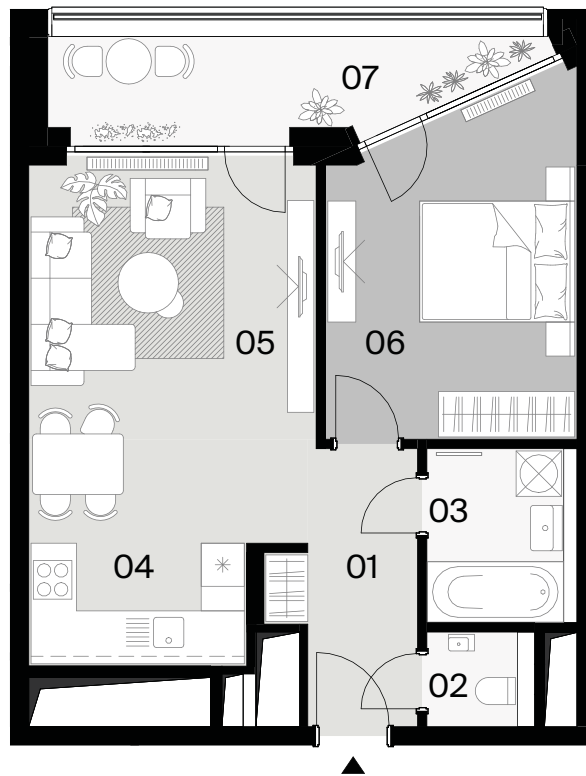

BYT  
FLAT

BLOK  
BLOCK

POSCHODIE  
FLOOR

IZBY  
ROOMS

INTERIÉR  
INTERIOR

EXTERIÉR  
EXTERIOR

**J23.06**

**J**

**23**

**2**

**49,74m<sup>2</sup>**

**6,58m<sup>2</sup>**

M 1:100

01	Predsieň/Entrance hall	5,90 m <sup>2</sup>
02	WC/WC	1,78 m <sup>2</sup>
03	Kúpeľňa/Bathroom	4,57 m <sup>2</sup>
04	Kuchyňa/Kitchen	9,76 m <sup>2</sup>
05	Obývacia izba/Living room	13,77 m <sup>2</sup>
06	Izba/Bedroom	13,96 m <sup>2</sup>
07	Loggia/Loggia	6,58 m <sup>2</sup>