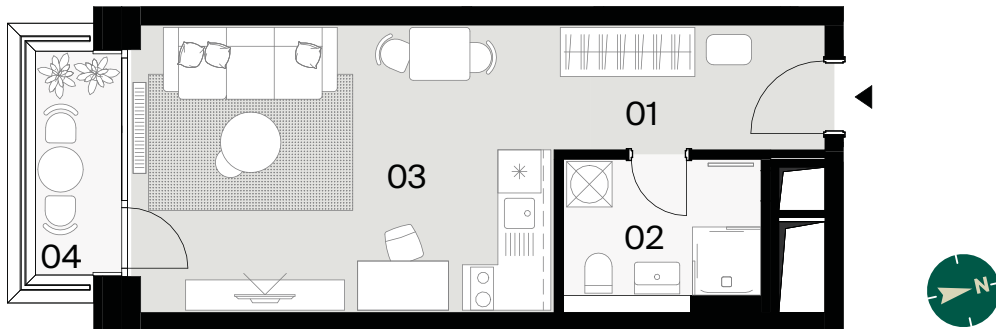

APARTMÁN
APARTMENT

BLOK
BLOCK

POSCHODIE
FLOOR

IZBY
ROOMS

INTERIÉR
INTERIOR

EXTERIÉR
EXTERIOR

J05.10

J

05

1

31,77m²

3,23m²

M 1:100

01	Predsieň/Entrance hall	5,11 m ²
02	Kúpeľňa/Bathroom	5,08 m ²
03	Obývacia izba s kuchynským kútom/ Living room with Kitchen	21,58 m ²
04	Balkón/Balcony	3,23 m ²