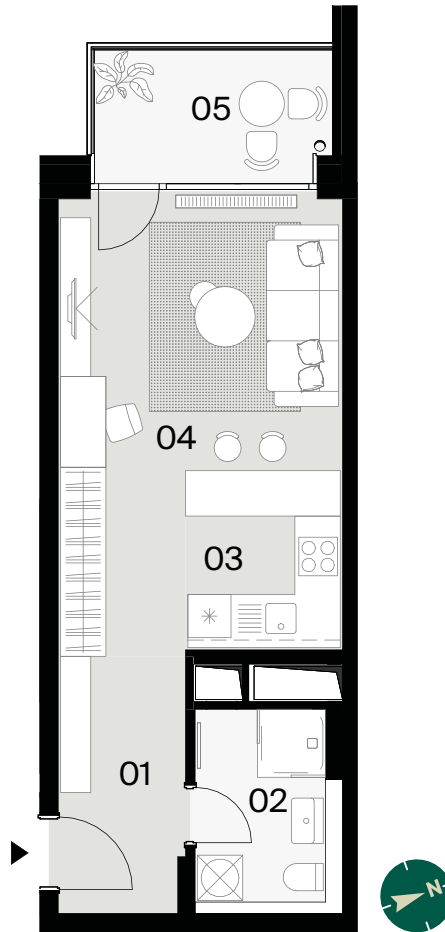

APARTMÁN
APARTMENT

BLOK
BLOCK

POSCHODIE
FLOOR

IZBY
ROOMS

INTERIÉR
INTERIOR

EXTERIÉR
EXTERIOR

B05.03

B

05

1

33,49 m²

4,58 m²

M 1:100

01	Predsieň/Entrance hall	5,65 m ²
02	Kúpeľňa/Bathroom	5,27 m ²
03	Kuchyňa/Kitchen	4,92 m ²
04	Obývacia izba/Living room	17,65 m ²
05	Balkón/Balcony	4,58 m ²