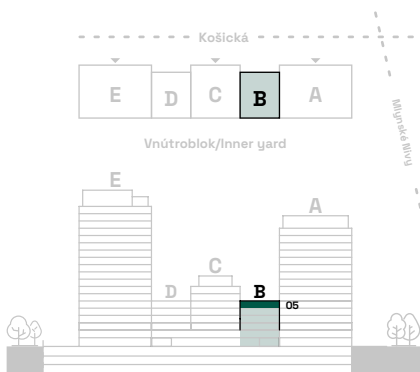

APARTMÁN
APARTMENT

BLOK
BLOCK

POSCHODIE
FLOOR

IZBY
ROOMS

INTERIÉR
INTERIOR

EXTERIÉR
EXTERIOR

B05.03

B

05

1

33,49 m²

4,58 m²

M 1:100

01	Predsieň/Entrance hall	5,65 m ²
02	Kúpeľňa/Bathroom	5,27 m ²
03	Kuchyňa/Kitchen	4,92 m ²
04	Obývacia izba/Living room	17,65 m ²
05	Balkón/Balcony	4,58 m ²