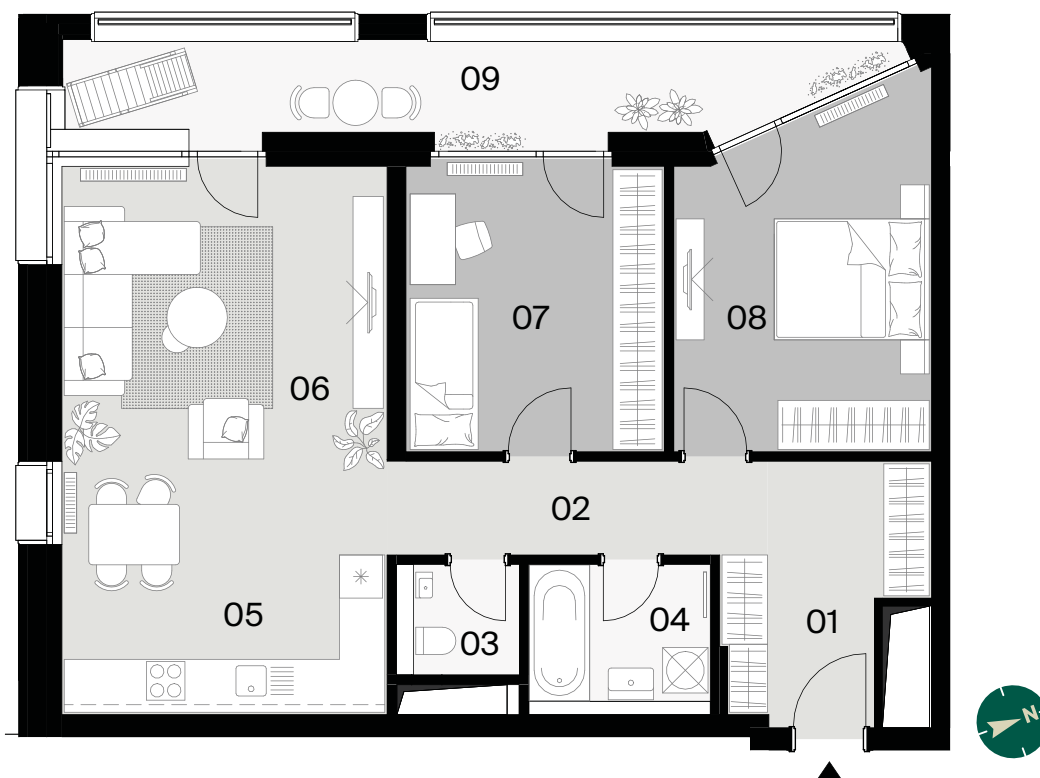

BYT
FLAT

BLOK
BLOCK

POSCHODIE
FLOOR

IZBY
ROOMS

INTERIÉR
INTERIOR

EXTERIÉR
EXTERIOR

E04.09

E

4

3

79,81 m²

12,10 m²

M 1:100

01	Predsieň/Entrance hall	7,59 m ²
02	Chodba/Corridor	6,24 m ²
03	WC/WC	2,37 m ²
04	Kúpeľňa/Bathroom	4,76 m ²
05	Kuchyňa/Kitchen	9,07 m ²
06	Obývacia izba/Living room	22,10 m ²
07	Izba/Bedroom	12,90 m ²
08	Izba/Bedroom	14,78 m ²
09	Balkón/Balcony	12,10 m ²